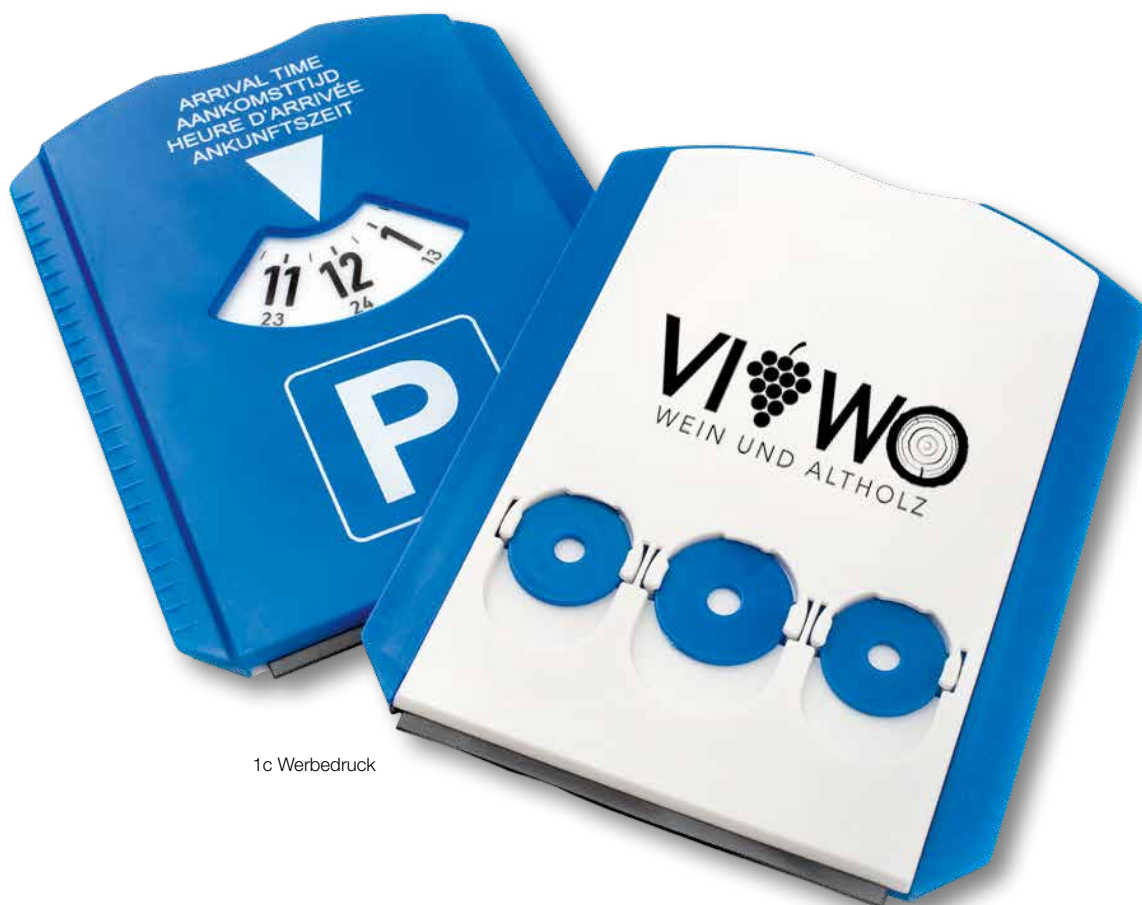

Parkscheibe TRIO

**ALLES
INKLUSIVE**

1c Werbedruck

INKLUSIVE

- Druckkosten
- Nebenkosten
- Filmkosten
- Lieferung Frei Haus
  (an eine Adresse innerhalb
  Deutschland)