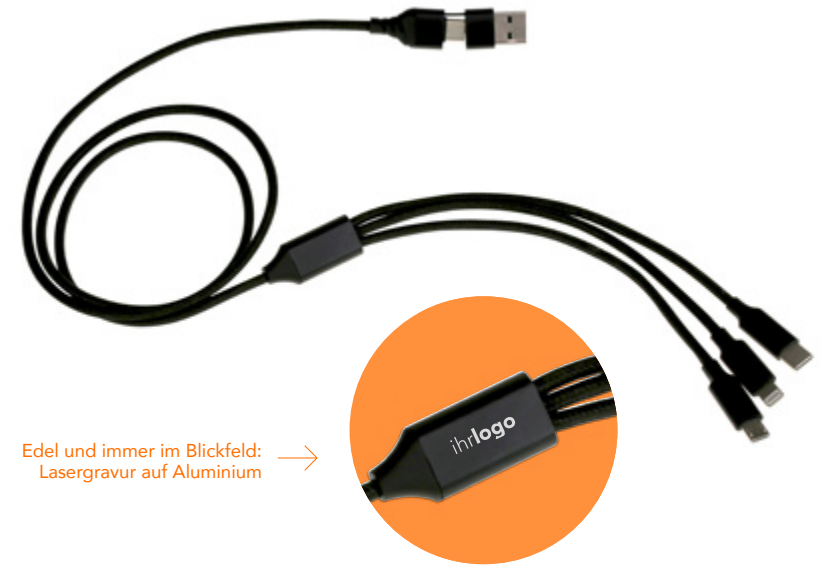

Smarte Tools für's Home-Office

5in1 Multicharger

Lade- & Datenkabel mit beidseitigem Typ-C

Edel und immer im Blickfeld:
Lasergravur auf Aluminium →

- › Universelles 5in1 Lade- und Datenkabel
- › Für nahezu alle gängigen Endgeräte geeignet
- › Beidseitiges Type C durch Kombination von USB-A & C in einem Adapter
- › Anschlussmöglichkeiten auf: Type C, Micro-USB und Lightning
- › Für neueste Smartphones, MacBooks oder USB-C Netzteile geeignet
- › Ermöglicht Datenübertragung zwischen unterschiedlichen Geräten
- › Doppelt isoliertes Kabel mit Gewebemantel; Länge: 1m
- › Anti-Knick Verstärkungen an Aluminium-Anschlüssen
- › Individuell mit Logo als Druck oder Gravur

LED Spotring

Studio-Beleuchtung
und Halterung in Einem

↓ Individuell mit Logodruck
Ihre Marke stets im Fokus

- › LED Ringlicht mit variabler Smartphone- bzw. Webcam-Halterung
- › Perfekt für Online-Meetings, Ihren Live-Stream oder Social Media Auftritte
- › Je 12 kalt- und warmweiße LEDs für weiches Studioliht
- › Drei verschiedene Leuchtmodi
- › Steuerbare Helligkeitsstufen
- › Als Profi-Studiolight oder Schreibtischleuchte
- › Praktische Tischklemme für stabile Befestigung
- › Flexible Schwanenhals-Halterungen in jede Position justierbar
- › Für Smartphones bis zu einer Breite von 85 mm
- › Zusätzliches Standard-Anschlussgewinde für weitere Geräte (Digitalkameras, Webcams o.ä.)
- › Inklusive extra langem USB-Kabel und Lichtsteuerungs-Panel