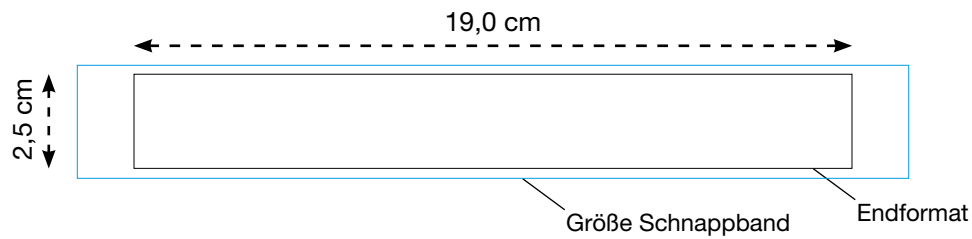

AL-0005

Schnappband - PROMOTION, ca. 22,0 x 3,0 cm

Vorderseite

Maßstab 50%

LIEFERUNG DRUCKVORLAGE

Bitte senden Sie uns eine **vektorierte** und druckfähige Datei im eps-, oder pdf-Format. Alle Schriften **müssen** in Kurven/Pfade umgewandelt sein!!!

Die Druckfarbe **muss** in Pantone oder HKS angelegt sein.

DRUCKCODE
P13-001

DRUCKART
Werbedruck, 1-farbig

MAX. DRUCKFLÄCHE
19,0 x 2,5 cm