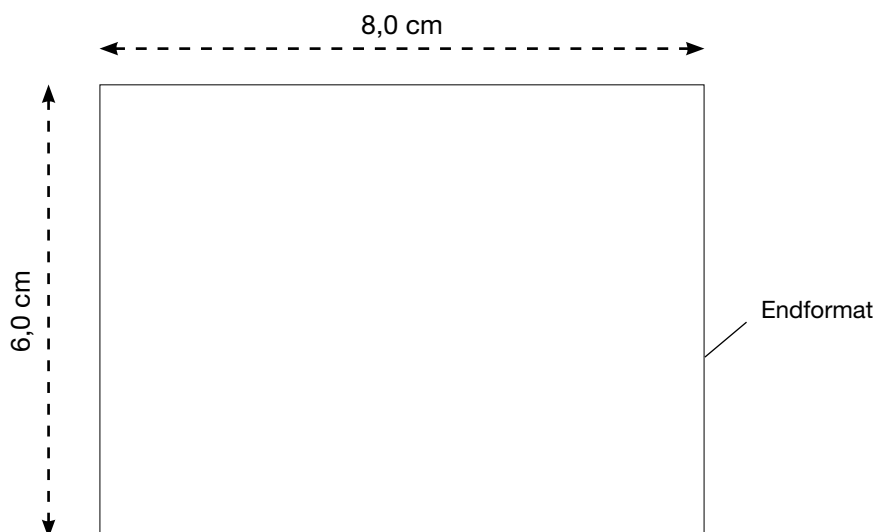

# AL-1310

Mesh-Warnweste - MULTI-POCKET, Größe 2XL/3XL

Vorderseite

Maßstab 100%

**i** **LIEFERUNG DRUCKVORLAGE**  
Bitte senden Sie uns eine **vektorierte** und druckfähige Datei im eps-, oder pdf-Format. Alle Schriften **müssen** in Kurven/Pfade umgewandelt sein!!! Die Druckfarbe **muss** in Pantone oder HKS angelegt sein.

## MAX. DRUCKFLÄCHE

8,0 x 6,0 cm  
8,0 x 6,0 cm  
8,0 x 6,0 cm

# AL-1310

Mesh-Warnweste - MULTI-POCKET, Größe 2XL/3XL

Rückseite

Maßstab 50%

### MAX. DRUCKFLÄCHE

24,0 x 18,0 cm  
24,0 x 18,0 cm  
24,0 x 18,0 cm