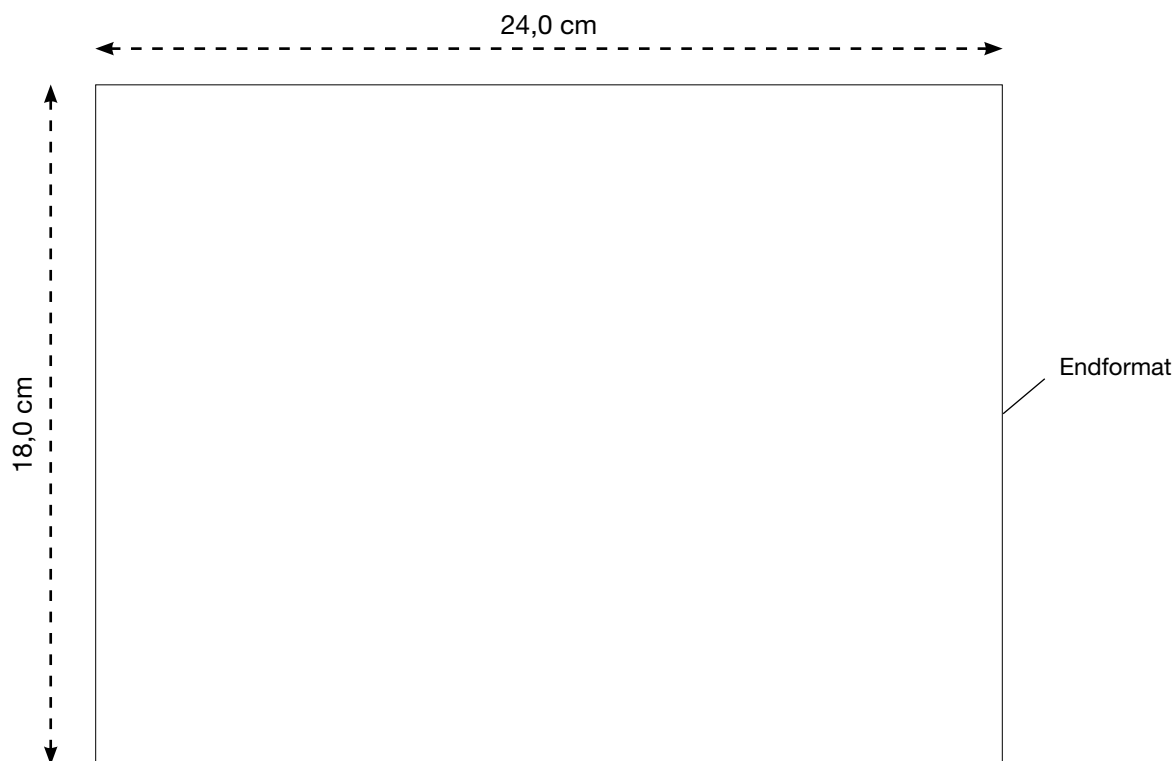

## MAX. DRUCKFLÄCHE

8,0 x 6,0 cm  
8,0 x 6,0 cm  
8,0 x 6,0 cm

# AL-1310

Mesh-Warnweste - MULTI-POCKET, Größe 2XL/3XL

Rückseite

Maßstab 50%

### MAX. DRUCKFLÄCHE

24,0 x 18,0 cm  
24,0 x 18,0 cm  
24,0 x 18,0 cm