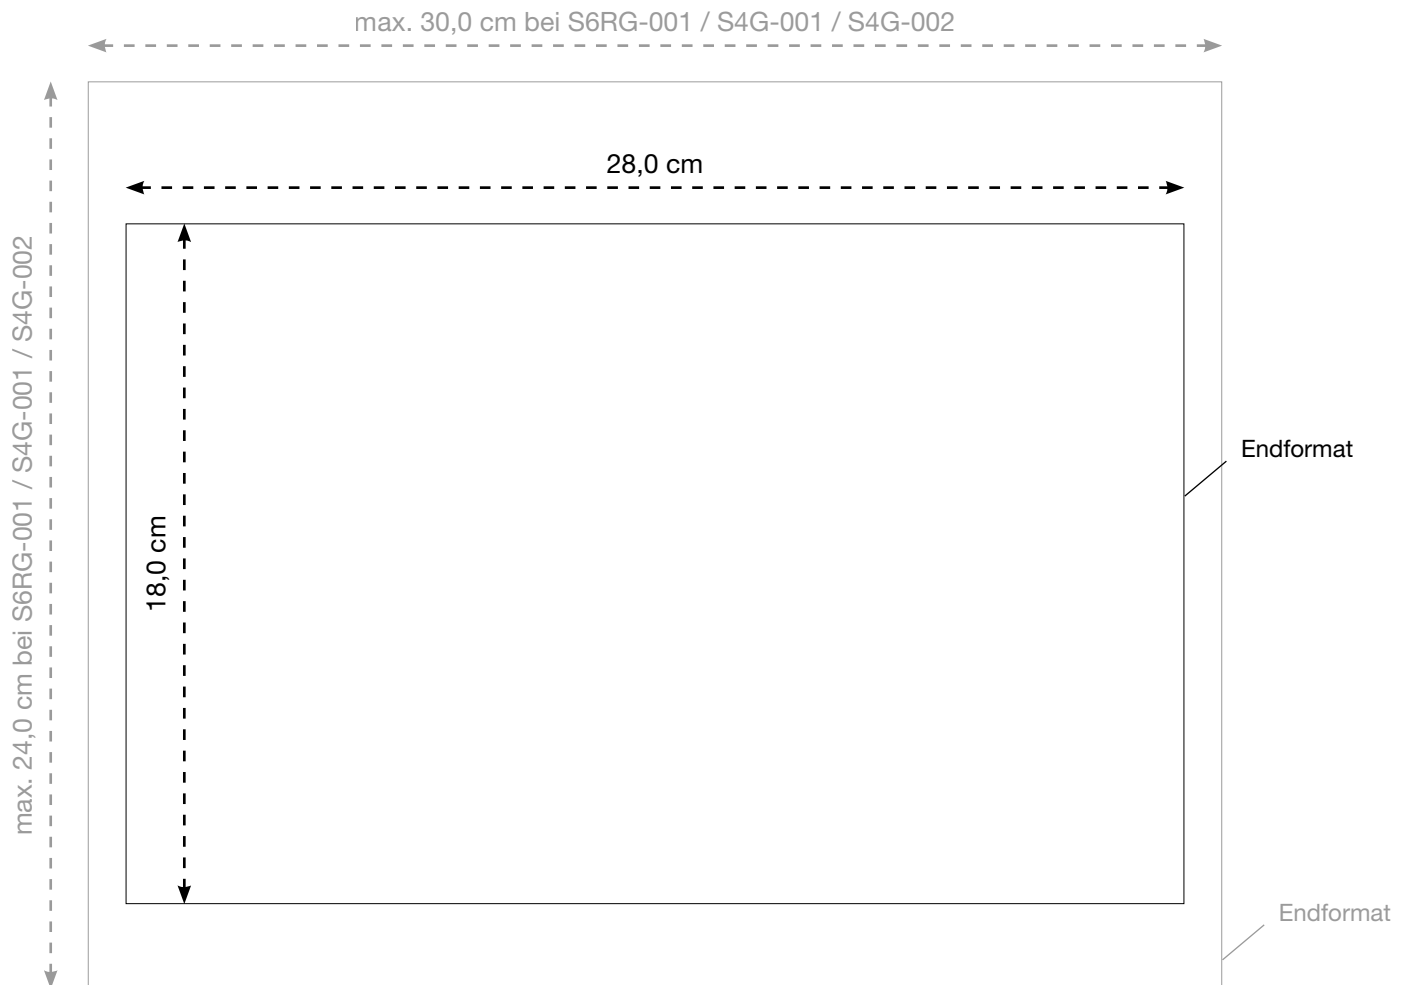

AL-1235

Warnweste - LARGE (2XL/3XL), gelb

Vorderseite

Maßstab 100%

LIEFERUNG DRUCKVORLAGE

Bitte senden Sie uns eine **vektorierte** und druckfähige Datei im eps-, oder pdf-Format. Alle Schriften **müssen** in Kurven/Pfade umgewandelt sein!!!

Siebdruck, 2-farbig

Reflexsiebdruck KLEIN, 1-farbig silber

Digitaltransferverfahren, 4-farbig

MAX. DRUCKFLÄCHE

10,0 x 10,0 cm

10,0 x 10,0 cm

10,0 x 10,0 cm

10,0 x 10,0 cm

AL-1235

Warnweste - LARGE (2XL/3XL), gelb

Rückseite

Maßstab 50%

LIEFERUNG DRUCKVORLAGE

Bitte senden Sie uns eine **vektorierte** und druckfähige Datei im eps-, oder pdf-Format. Alle Schriften **müssen** in Kurven/Pfade umgewandelt sein!!!

MAX. DRUCKFLÄCHE

28,0 x 18,0 cm
28,0 x 18,0 cm
30,0 x 24,0 cm
30,0 x 24,0 cm
720,0 cm²
28,0 x 18,0 cm