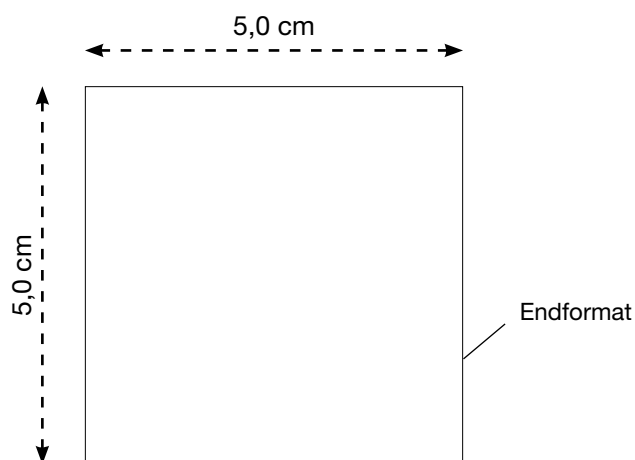

AL-1239

KFZ-Warnweste - PLUS, gelb

Vorderseite

Maßstab 100%

LIEFERUNG DRUCKVORLAGE

Bitte senden Sie uns eine **vektorierte** und druckfähige Datei im eps-, oder pdf-Format. Alle Schriften **müssen** in Kurven/Pfade umgewandelt sein!!! Die Druckfarbe **muss** in Pantone oder HKS angelegt sein.

DRUCKCODE

S4-001
S4-002
S7RK-001
DTV2-004

DRUCKART

Siebdruck, 1-farbig
Siebdruck, 2-farbig
Reflexsiebdruck KLEIN, 1-farbig silber
Digitaltransferverfahren, 4-farbig

MAX. DRUCKFLÄCHE

5,0 x 5,0 cm
5,0 x 5,0 cm
5,0 x 5,0 cm
5,0 x 5,0 cm

AL-1239

KFZ-Warnweste - PLUS, gelb

Vorderseite

Maßstab 50%

i **LIEFERUNG DRUCKVORLAGE**
Bitte senden Sie uns eine **vektorierte** und druckfähige Datei im eps-, oder pdf-Format. Alle Schriften **müssen** in Kurven/Pfade umgewandelt sein!!! Die Druckfarbe **muss** in Pantone oder HKS angelegt sein.

DRUCKCODE

S4-001
S4-002
S6RG-001
DTV2-004

DRUCKART

Siebdruck, 1-farbig
Siebdruck, 2-farbig
Reflexsiebdruck GROSS, 1-farbig silber
Digitaltransferverfahren, 4-farbig

MAX. DRUCKFLÄCHE

20,0 x 18,0 cm
20,0 x 18,0 cm
360,0 cm²
20,0 x 18,0 cm