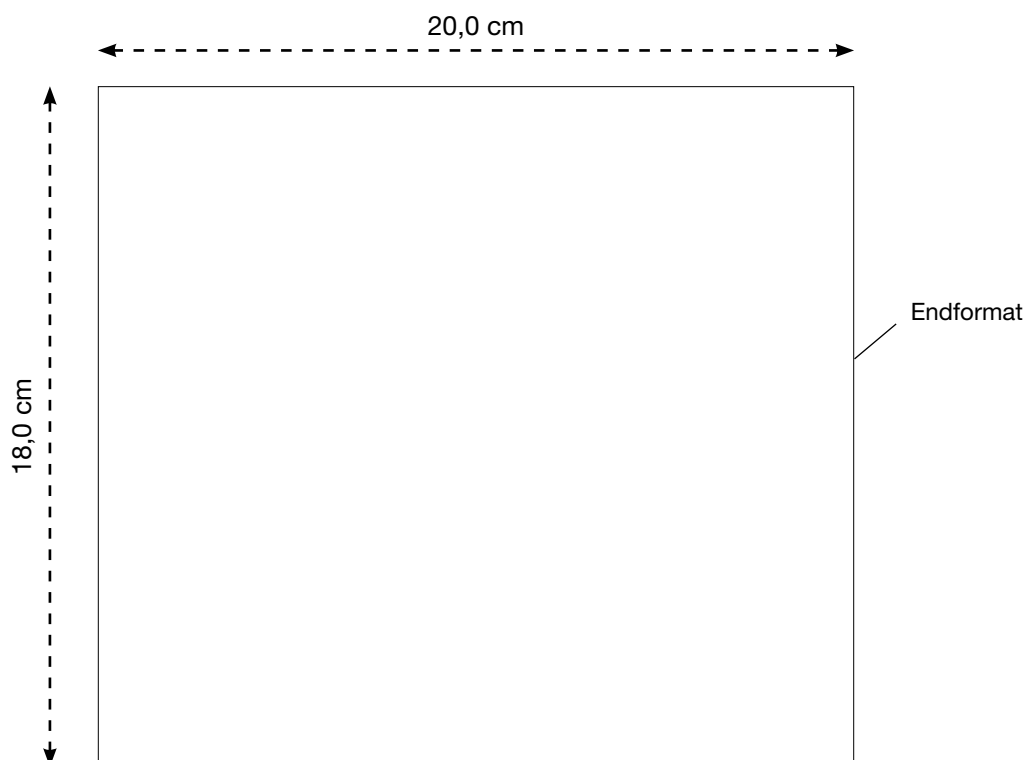

DRUCKCODE

S4-001
S4-002
S7RK-001
DTV2-004

DRUCKART

Siebdruck, 1-farbig
Siebdruck, 2-farbig
Reflexsiebdruck KLEIN, 1-farbig silber
Digitaltransferverfahren, 4-farbig

MAX. DRUCKFLÄCHE

5,0 x 5,0 cm
5,0 x 5,0 cm
5,0 x 5,0 cm
5,0 x 5,0 cm

AL-1239

KFZ-Warnweste - PLUS, gelb

Vorderseite

Maßstab 50%

i **LIEFERUNG DRUCKVORLAGE**
Bitte senden Sie uns eine **vektorierte** und druckfähige Datei im eps-, oder pdf-Format. Alle Schriften **müssen** in Kurven/Pfade umgewandelt sein!!! Die Druckfarbe **muss** in Pantone oder HKS angelegt sein.

DRUCKCODE

S4-001
S4-002
S6RG-001
DTV2-004

DRUCKART

Siebdruck, 1-farbig
Siebdruck, 2-farbig
Reflexsiebdruck GROSS, 1-farbig silber
Digitaltransferverfahren, 4-farbig

MAX. DRUCKFLÄCHE

20,0 x 18,0 cm
20,0 x 18,0 cm
360,0 cm²
20,0 x 18,0 cm