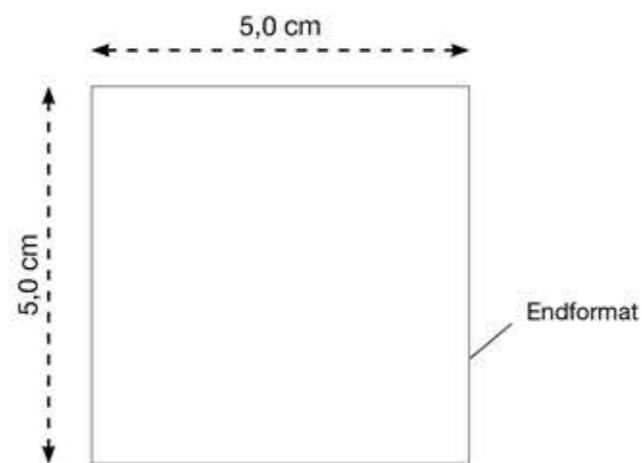

AL-1239

KFZ-Warnweste - PLUS, gelb

Vorderseite

Maßstab 100%

AL-1239

KFZ-Warnweste - PLUS, gelb

Rückseite

Maßstab 50%

DRUCKCODE

S4-001
S4-002
S7RK-001
DTV2-004

DRUCKART

Siebdruck, 1-farbig
Siebdruck, 2-farbig
Reflexsiebdruck KLEIN, 1-farbig silber
Digitaltransferverfahren, 4-farbig

MAX. DRUCKFLÄCHE

5,0 x 5,0 cm
5,0 x 5,0 cm
5,0 x 5,0 cm
5,0 x 5,0 cm

DRUCKCODE

S4-001
S4-002
S6RG-001
DTV2-004

DRUCKART

Siebdruck, 1-farbig
Siebdruck, 2-farbig
Reflexsiebdruck GROSS, 1-farbig silber
Digitaltransferverfahren, 4-farbig

MAX. DRUCKFLÄCHE

20,0 x 18,0 cm
20,0 x 18,0 cm
360,0 cm²
20,0 x 18,0 cm