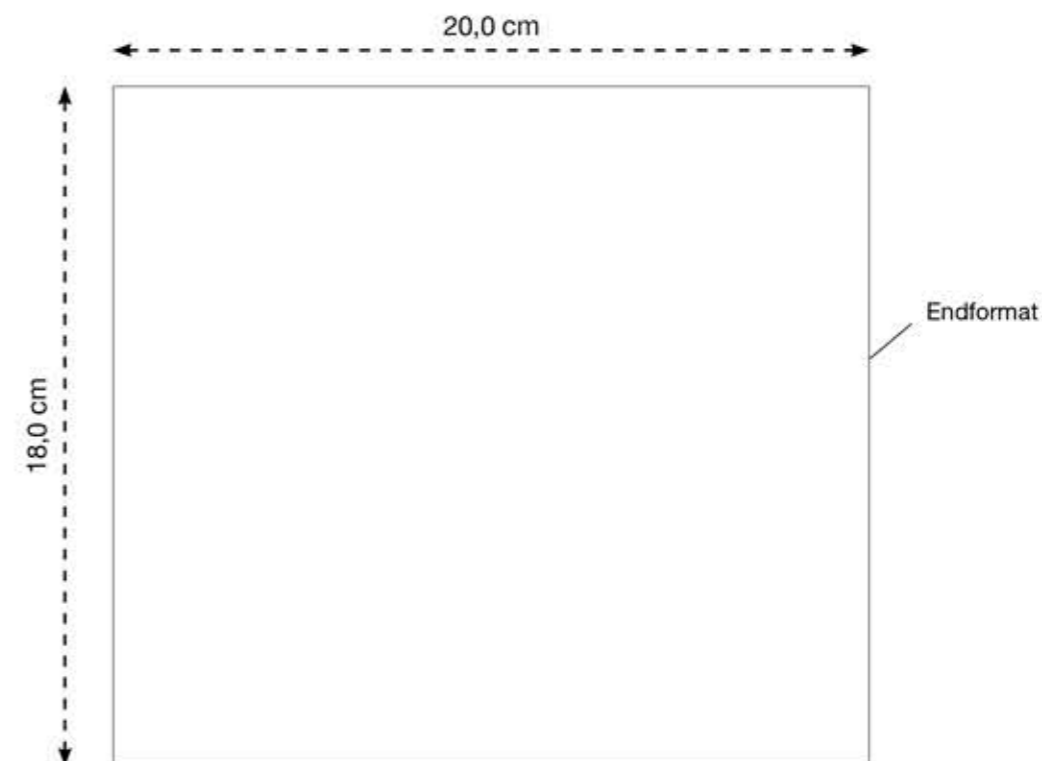

AL-1239

KFZ-Warnweste - PLUS, gelb

Vorderseite

Maßstab 100%

AL-1239

KFZ-Warnweste - PLUS, gelb

Rückseite

Maßstab 50%

DRUCKCODE

S4-001
S4-002
S7RK-001
DTV2-004

DRUCKART

Siebdruck, 1-farbig
Siebdruck, 2-farbig
Reflexsiebdruck KLEIN, 1-farbig silber
Digitaltransferverfahren, 4-farbig

MAX. DRUCKFLÄCHE

5,0 x 5,0 cm
5,0 x 5,0 cm
5,0 x 5,0 cm
5,0 x 5,0 cm

DRUCKCODE

S4-001
S4-002
S6RG-001
DTV2-004

DRUCKART

Siebdruck, 1-farbig
Siebdruck, 2-farbig
Reflexsiebdruck GROSS, 1-farbig silber
Digitaltransferverfahren, 4-farbig

MAX. DRUCKFLÄCHE

20,0 x 18,0 cm
20,0 x 18,0 cm
360,0 cm²
20,0 x 18,0 cm