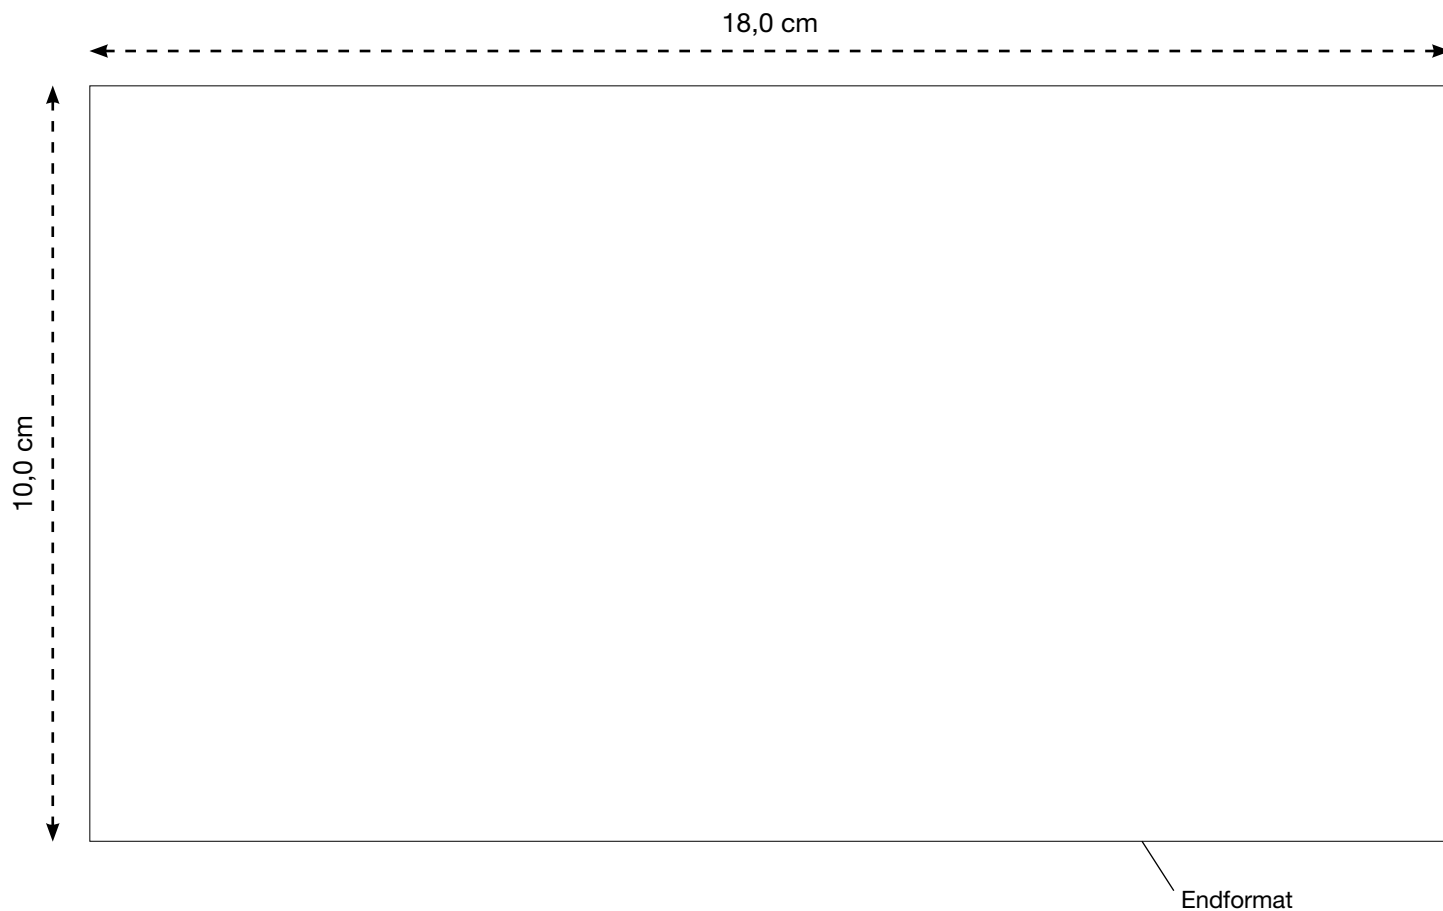

AL-1256

Kinderüberwurf - SMALL (3XS)

Vorder- und Rückseite

Maßstab 100%

i **LIEFERUNG DRUCKVORLAGE**
Bitte senden Sie uns eine **vektorierte** und druckfähige Datei im eps-, oder pdf-Format. Alle Schriften **müssen** in Kurven/Pfade umgewandelt sein!!! Die Druckfarbe **muss** in Pantone oder HKS angelegt sein.

DRUCKCODE

S4-001
S4-002
S18K-001
S6RG-001
S7RK-001
DTV1-001
DTV2-004

DRUCKART

Siebdruck, 1-farbig
Siebdruck, 2-farbig
Siebdruck, KLEIN, 1-farbig silber oder gold
Reflexsiebdruck GROSS, 1-farbig silber
Reflexsiebdruck KLEIN, 1-farbig silber
Digitaltransferverfahren, 1-farbig
Digitaltransferverfahren, 4-farbig

MAX. DRUCKFLÄCHE

18,0 x 10,0 cm
18,0 x 10,0 cm
120,0 cm²
552,0 cm²
120,0 cm²
18,0 x 10,0 cm
18,0 x 10,0 cm