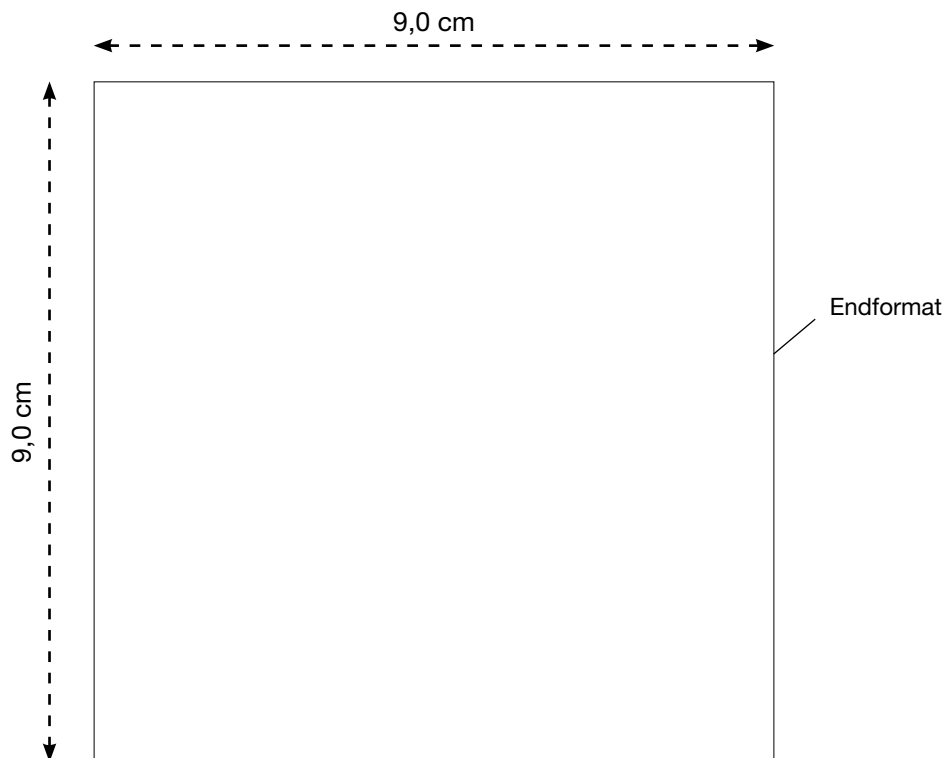

AL-1259

Warnweste - MEDIUM (M), gelb

Vorderseite

Maßstab 100%

LIEFERUNG DRUCKVORLAGE

Bitte senden Sie uns eine **vektorierte** und druckfähige Datei im eps-, oder pdf-Format. Alle Schriften **müssen** in Kurven/Pfade umgewandelt sein!!!

Siebdruck, 2-farbig

Reflexsiebdruck KLEIN, 1-farbig silber

Digitaltransferverfahren, 4-farbig

MAX. DRUCKFLÄCHE

9,0 x 9,0 cm

9,0 x 9,0 cm

9,0 x 9,0 cm

9,0 x 9,0 cm

AL-1259

Warnweste - MEDIUM (M), gelb

Rückseite

Maßstab 50%

LIEFERUNG DRUCKVORLAGE

Bitte senden Sie uns eine **vektorierte** und druckfähige Datei im eps-, oder pdf-Format. Alle Schriften **müssen** in Kurven/Pfade umgewandelt sein!!!

MAX. DRUCKFLÄCHE

26,0 x 18,0 cm
26,0 x 18,0 cm
26,0 x 20,0 cm
26,0 x 20,0 cm
520,0 cm²
26,0 x 18,0 cm