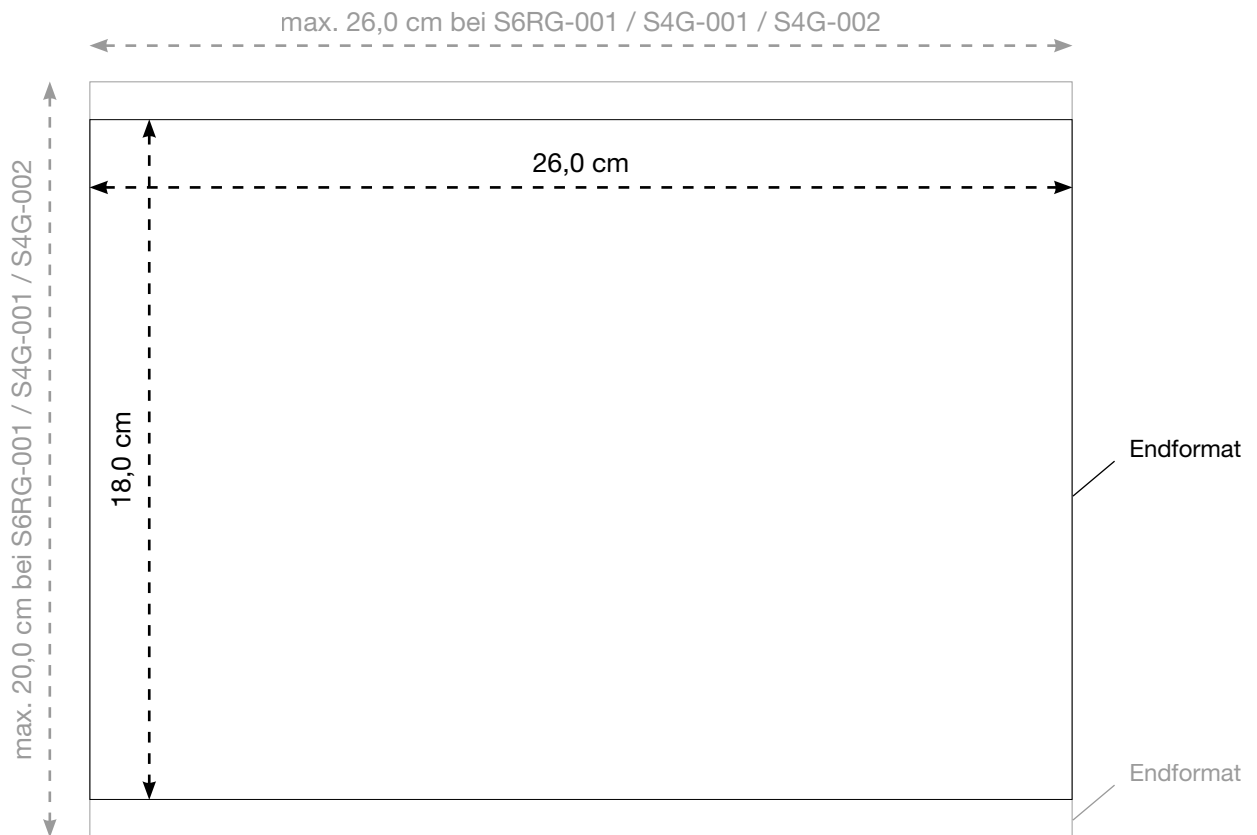

Siebdruck, 2-farbig

Reflexsiebdruck KLEIN, 1-farbig silber

Digitaltransferverfahren, 4-farbig

MAX. DRUCKFLÄCHE

9,0 x 9,0 cm

9,0 x 9,0 cm

9,0 x 9,0 cm

9,0 x 9,0 cm

AL-1259

Warnweste - MEDIUM (M), gelb

Rückseite

Maßstab 50%

LIEFERUNG DRUCKVORLAGE

Bitte senden Sie uns eine **vektorierte** und druckfähige Datei im eps-, oder pdf-Format. Alle Schriften **müssen** in Kurven/Pfade umgewandelt sein!!!

MAX. DRUCKFLÄCHE

26,0 x 18,0 cm
26,0 x 18,0 cm
26,0 x 20,0 cm
26,0 x 20,0 cm
520,0 cm²
26,0 x 18,0 cm