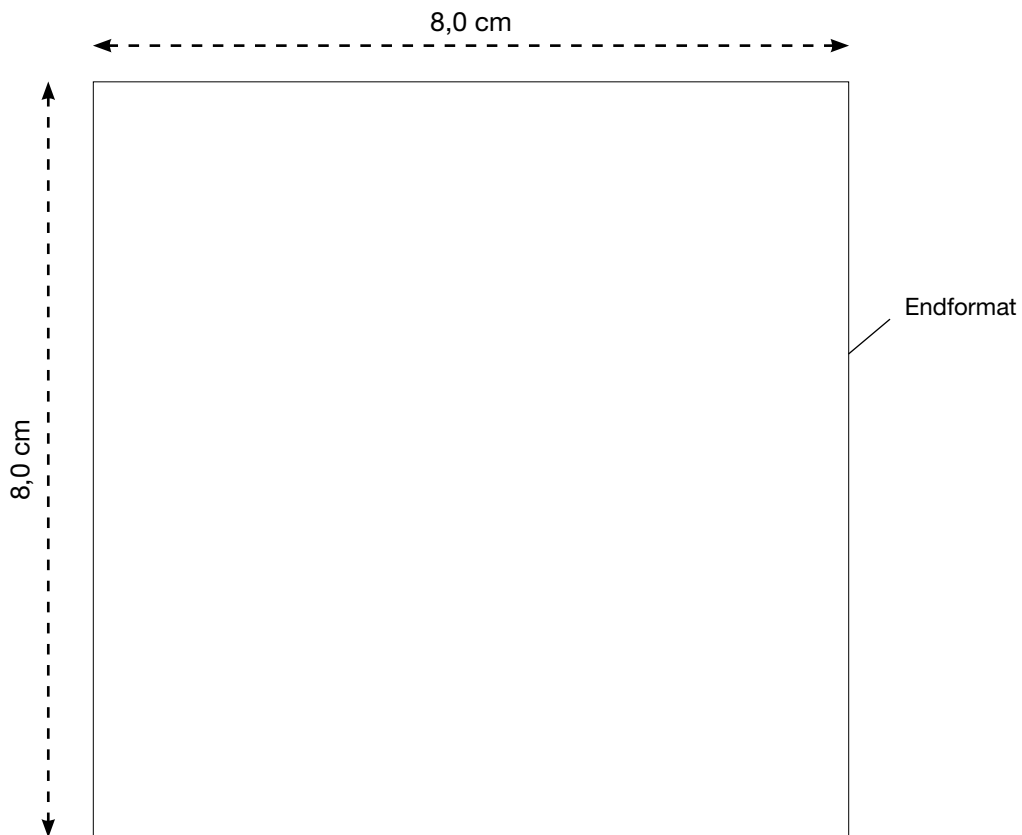

# AL-1315

Kinderwarnweste - RECYCLING (XS), gelb

Vorderseite

Maßstab 100%

### MAX. DRUCKFLÄCHE

8,0 x 8,0 cm

8,0 x 8,0 cm

8,0 x 8,0 cm

8,0 x 8,0 cm

### MAX. DRUCKFLÄCHE

20,0 x 16,0 cm

20,0 x 16,0 cm

320,0 cm<sup>2</sup>

20,0 x 16,0 cm