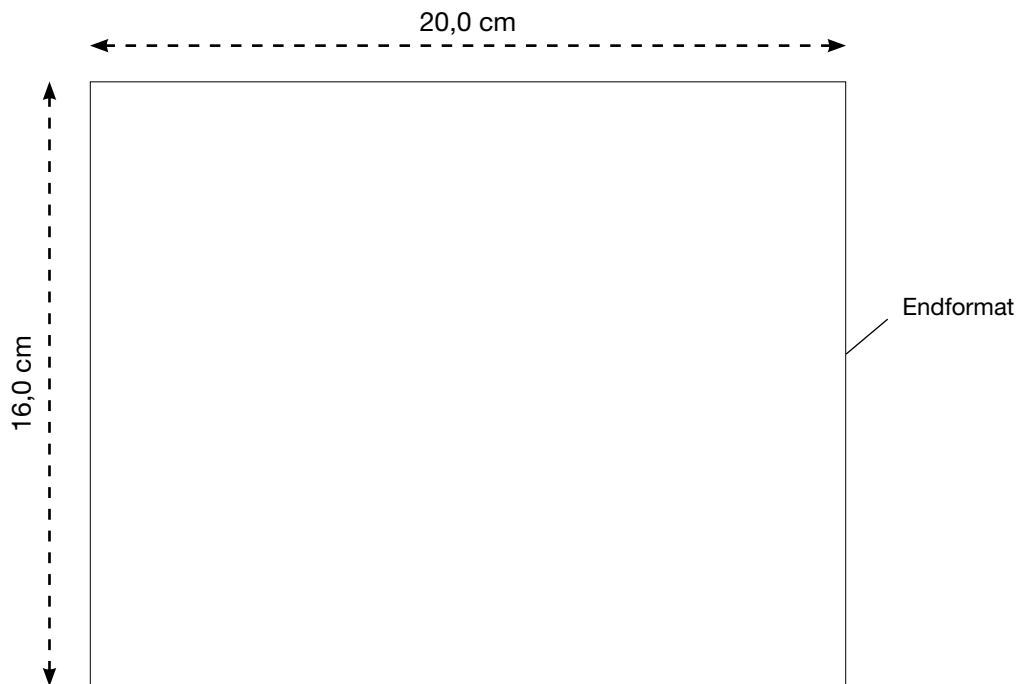

AL-1315

Kinderwarnweste - RECYCLING (XS), gelb

Rückseite

Maßstab 50%

LIEFERUNG DRUCKVORLAGE

Bitte senden Sie uns eine **vektorierte** und druckfähige Datei im eps-, oder pdf-Format. Alle Schriften **müssen** in Kurven/Pfade umgewandelt sein!!!

Die Druckfarbe **muss** in Pantone oder HKS angelegt sein.

DRUCKCODE

S4-001

S4-002

S6RG-001

DTV2-004

DRUCKART

Siebdruck, 1-farbig

Siebdruck, 2-farbig

Reflexsiebdruck GROSS, 1-farbig silber

Digitaltransferverfahren, 4-farbig

MAX. DRUCKFLÄCHE

20,0 x 16,0 cm

20,0 x 16,0 cm

320,0 cm²

20,0 x 16,0 cm