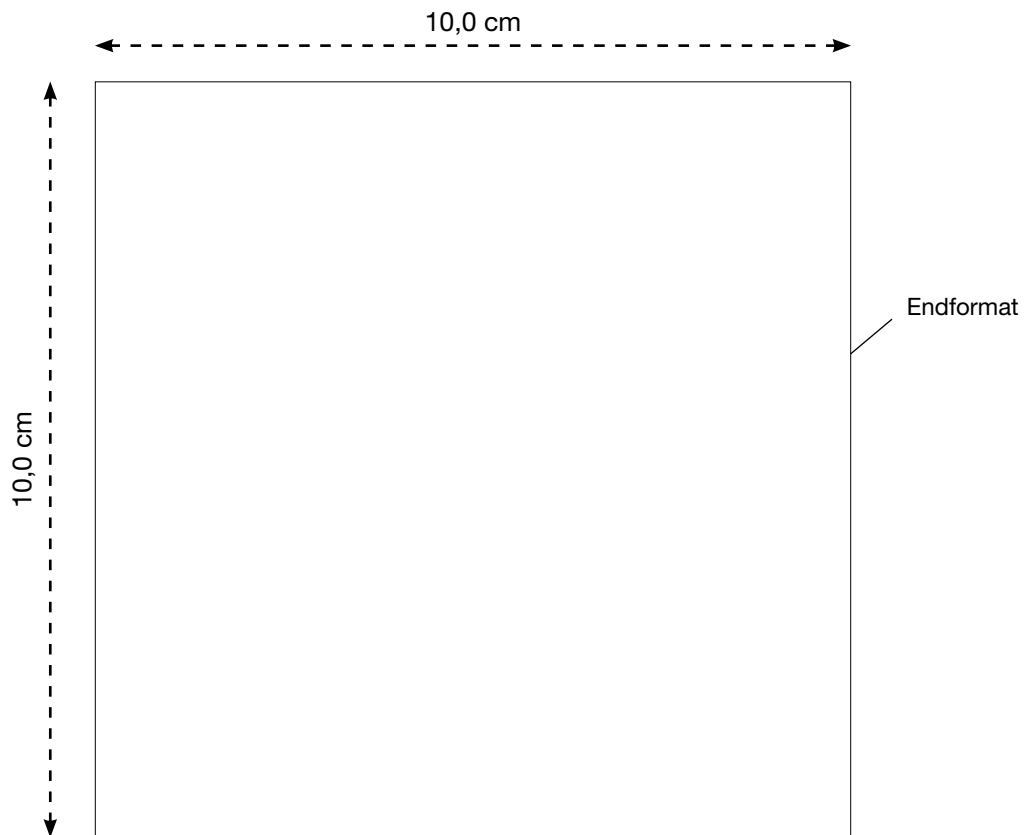

# AL-1340

Qualitäts-Warnweste - RECYCLING, gelb

Vorderseite

Maßstab 100%

### MAX. DRUCKFLÄCHE

10,0 x 10,0 cm

10,0 x 10,0 cm

10,0 x 10,0 cm

10,0 x 10,0 cm

## MAX. DRUCKFLÄCHE

28,0 x 18,0 cm  
28,0 x 18,0 cm  
30,0 x 24,0 cm  
30,0 x 24,0 cm  
720,0 cm<sup>2</sup>  
28,0 x 18,0 cm