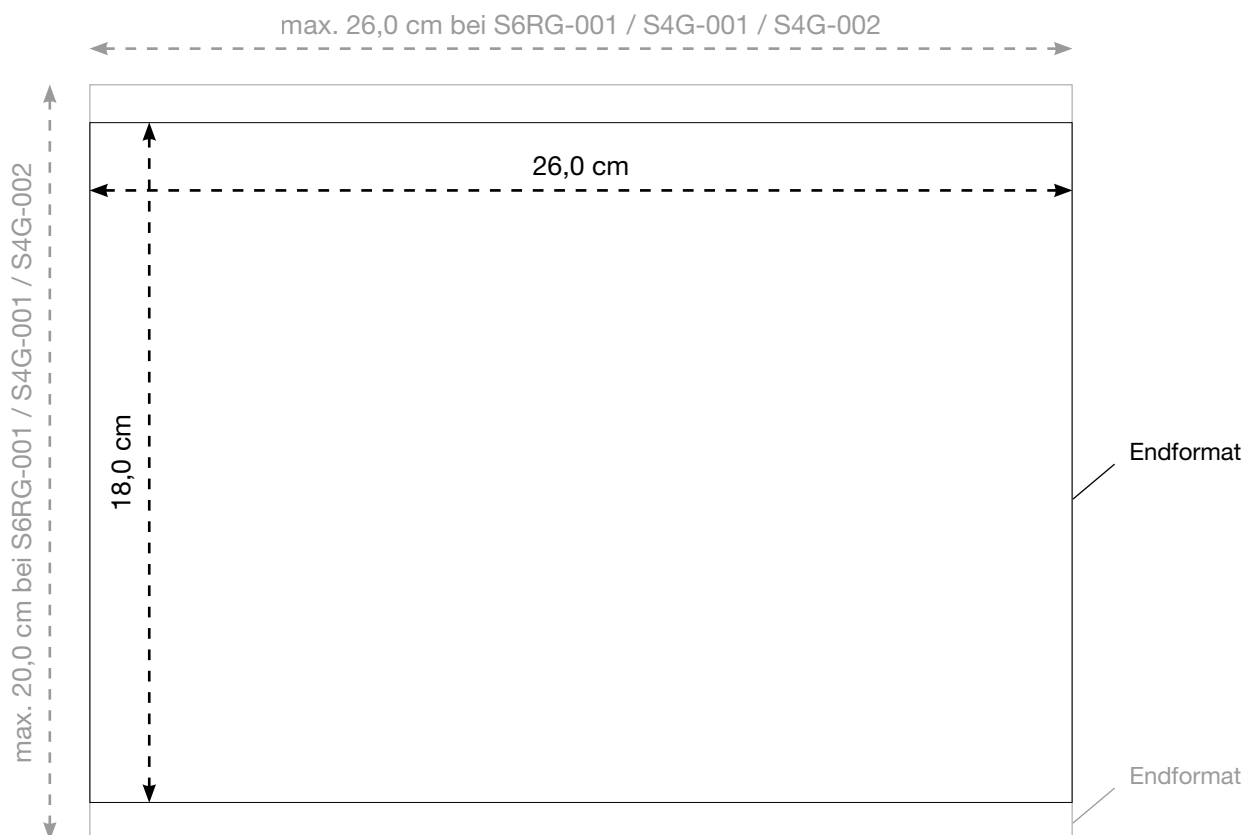

### DRUCKART

Siebdruck, 1-farbig

Siebdruck, 2-farbig

Reflexsiebdruck KLEIN, 1-farbig silber

Digitaltransferverfahren, 4-farbig

### MAX. DRUCKFLÄCHE

9,0 x 9,0 cm

9,0 x 9,0 cm

9,0 x 9,0 cm

9,0 x 9,0 cm

# AL-1263

Warnweste - TWO COLOUR (S/M), gelb/rot

Rückseite

Maßstab 50%

### MAX. DRUCKFLÄCHE

26,0 x 18,0 cm  
26,0 x 18,0 cm  
26,0 x 20,0 cm  
26,0 x 20,0 cm  
520,0 cm<sup>2</sup>  
26,0 x 18,0 cm