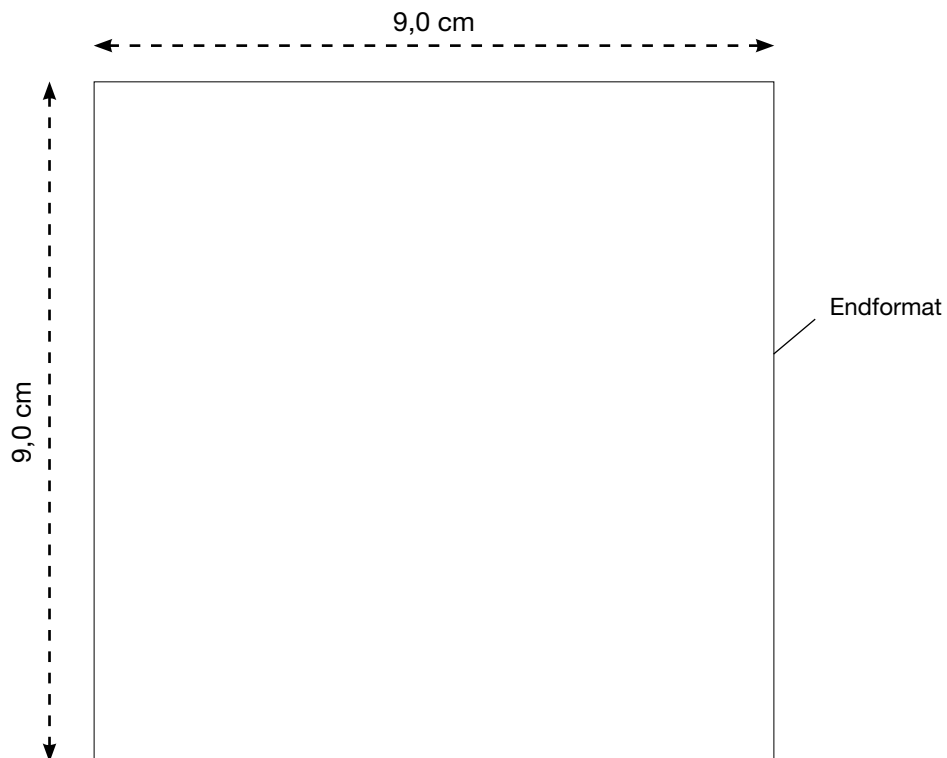

# AL-1263

Warnweste - TWO COLOUR (S/M), gelb/rot

Vorderseite

Maßstab 100%

### MAX. DRUCKFLÄCHE

9,0 x 9,0 cm

9,0 x 9,0 cm

9,0 x 9,0 cm

9,0 x 9,0 cm

# AL-1263

Warnweste - TWO COLOUR (S/M), gelb/rot

Rückseite

Maßstab 50%

### MAX. DRUCKFLÄCHE

26,0 x 18,0 cm  
26,0 x 18,0 cm  
26,0 x 20,0 cm  
26,0 x 20,0 cm  
520,0 cm<sup>2</sup>  
26,0 x 18,0 cm