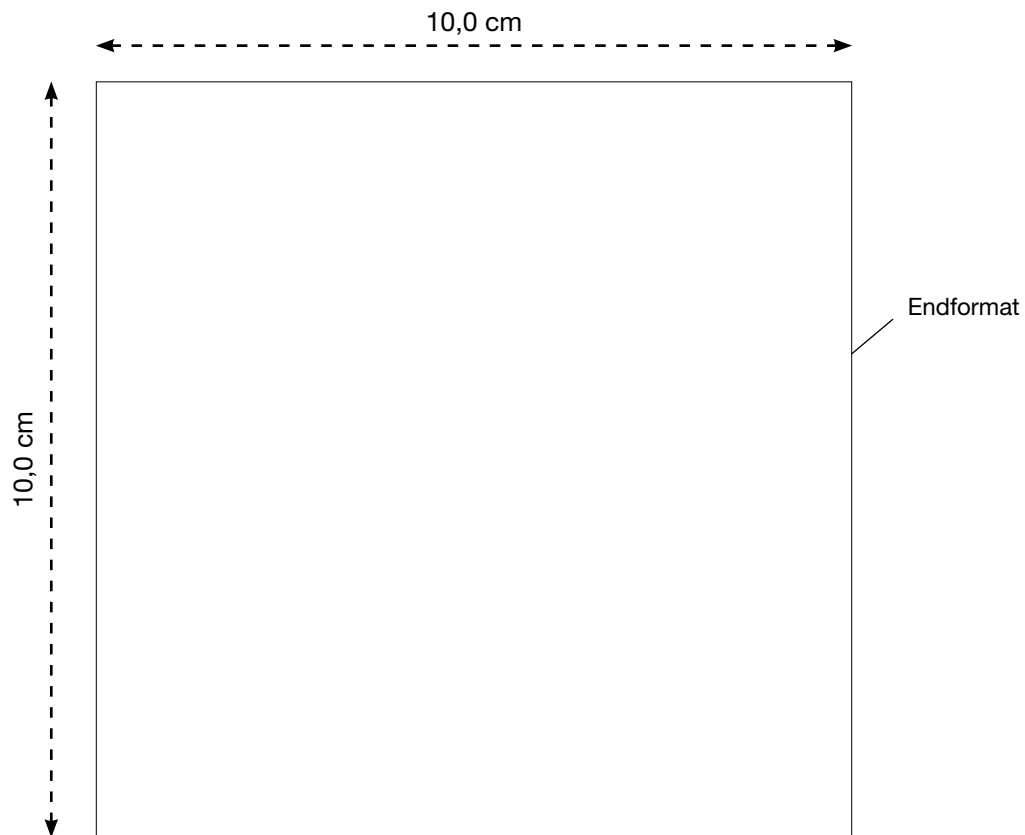

# AL-1264

Warnweste - TWO COLOUR (L/XL), gelb/rot

Vorderseite

Maßstab 100%

### MAX. DRUCKFLÄCHE

10,0 x 10,0 cm

10,0 x 10,0 cm

10,0 x 10,0 cm

10,0 x 10,0 cm

# AL-1264

Warnweste - TWO COLOUR (L/XL), gelb/rot

Rückseite

Maßstab 50%

**i LIEFERUNG DRUCKVORLAGE**  
Bitte senden Sie uns eine **vektorierte** und druckfähige Datei im eps-, oder pdf-Format. Alle Schriften **müssen** in Kurven/Pfade umgewandelt sein!!! Die Druckfarbe **muss** in Pantone oder HKS angelegt sein.

## MAX. DRUCKFLÄCHE

28,0 x 18,0 cm  
28,0 x 18,0 cm  
30,0 x 24,0 cm  
30,0 x 24,0 cm  
720,0 cm<sup>2</sup>  
28,0 x 18,0 cm