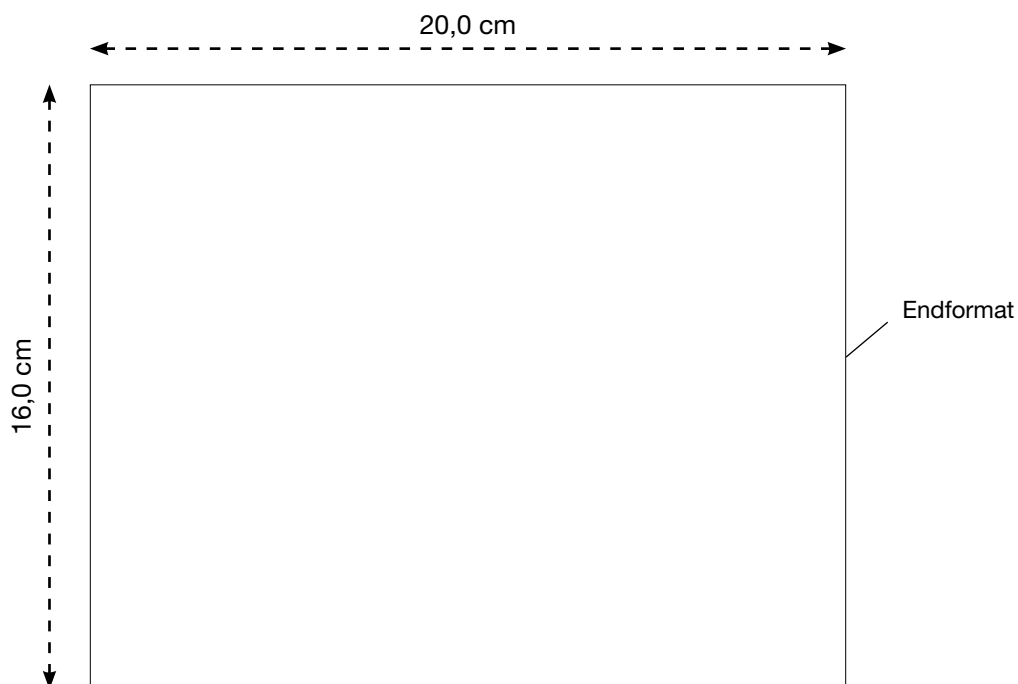

### DRUCKART

Siebdruck, 1-farbig

Siebdruck, 2-farbig

Reflexsiebdruck KLEIN, 1-farbig silber

Digitaltransferverfahren, 4-farbig

### MAX. DRUCKFLÄCHE

8,0 x 8,0 cm

8,0 x 8,0 cm

8,0 x 8,0 cm

8,0 x 8,0 cm

# AL-1225

Kindersignalweste - COLOUR (XS), blau

Rückseite

Maßstab 50%

### MAX. DRUCKFLÄCHE

20,0 x 16,0 cm  
20,0 x 16,0 cm  
320,0 cm<sup>2</sup>  
20,0 x 16,0 cm