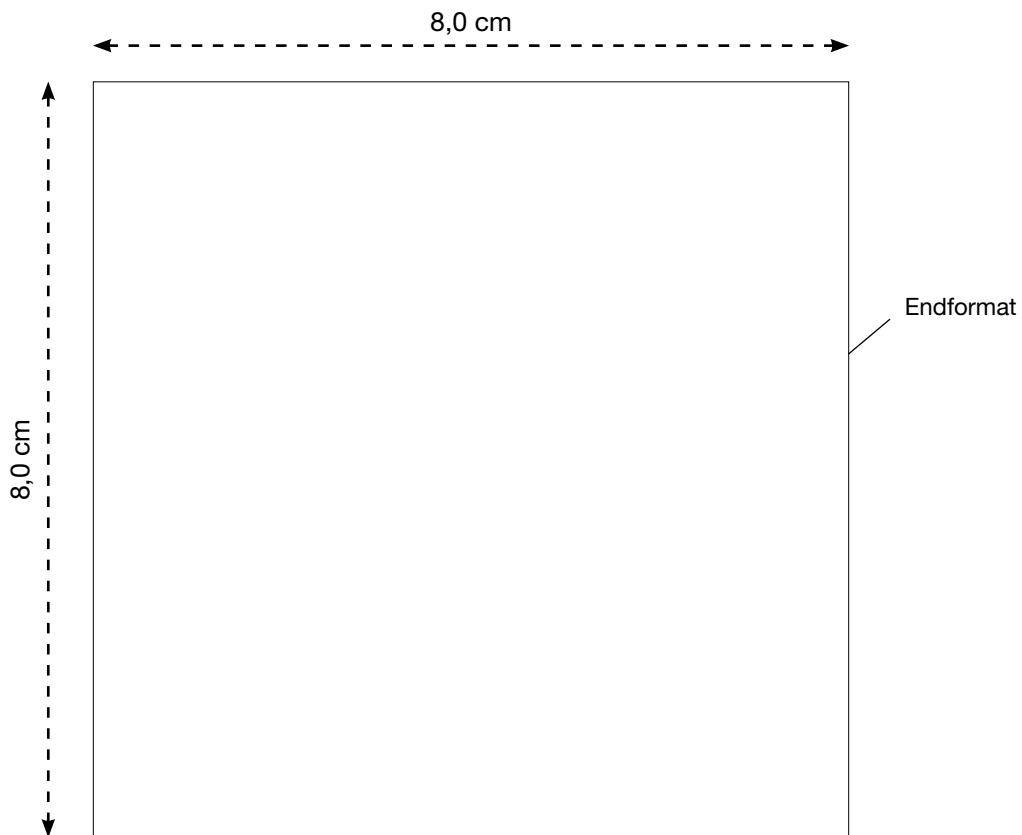

# AL-1225

Kindersignalweste - COLOUR (XS), blau

Vorderseite

Maßstab 100%

### MAX. DRUCKFLÄCHE

8,0 x 8,0 cm

8,0 x 8,0 cm

8,0 x 8,0 cm

8,0 x 8,0 cm

# AL-1225

Kindersignalweste - COLOUR (XS), blau

Rückseite

Maßstab 50%

### MAX. DRUCKFLÄCHE

20,0 x 16,0 cm  
20,0 x 16,0 cm  
320,0 cm<sup>2</sup>  
20,0 x 16,0 cm