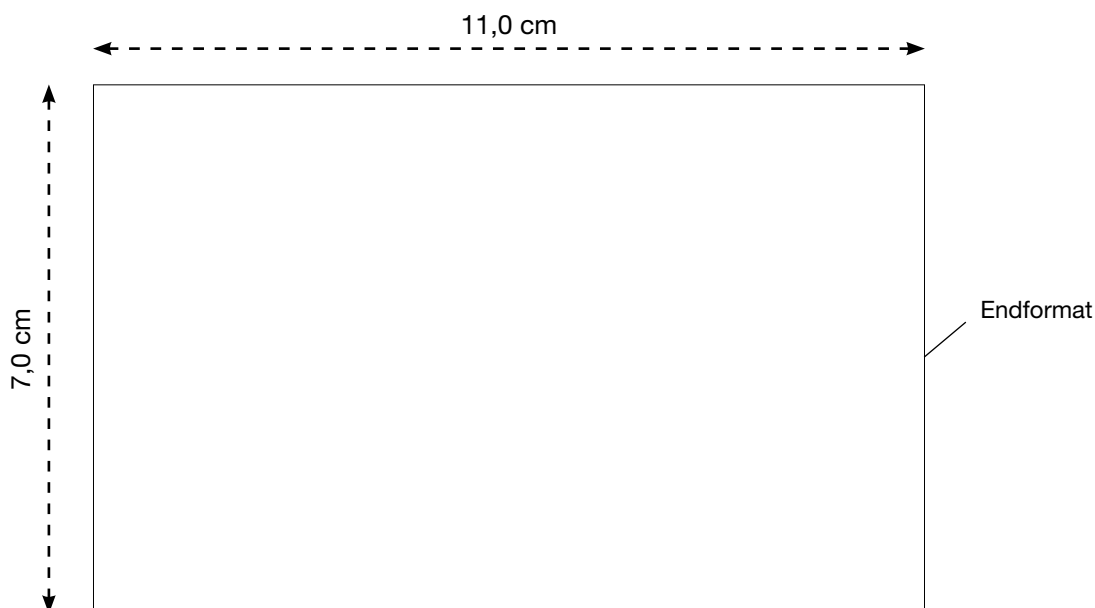

AL-9070

Damen Warnschutz Hose - CHAT-LADY

Vorderseite

Maßstab 100%

LIEFERUNG DRUCKVORLAGE

Bitte senden Sie uns eine **vektorierte** und druckfähige Datei im eps-, oder pdf-Format. Alle Schriften **müssen** in Kurven/Pfade umgewandelt sein!!! Die Druckfarbe **muss** in Pantone oder HKS angelegt sein.

DRUCKCODE

HTD1-001
HTD2-004

DRUCKART

Hochwertiger Folientransferdruck, 1-farbig
Hochwertiger Digitaltransferdruck, 4-farbig

MAX. DRUCKFLÄCHE

11,0 x 7,0 cm
11,0 x 7,0 cm