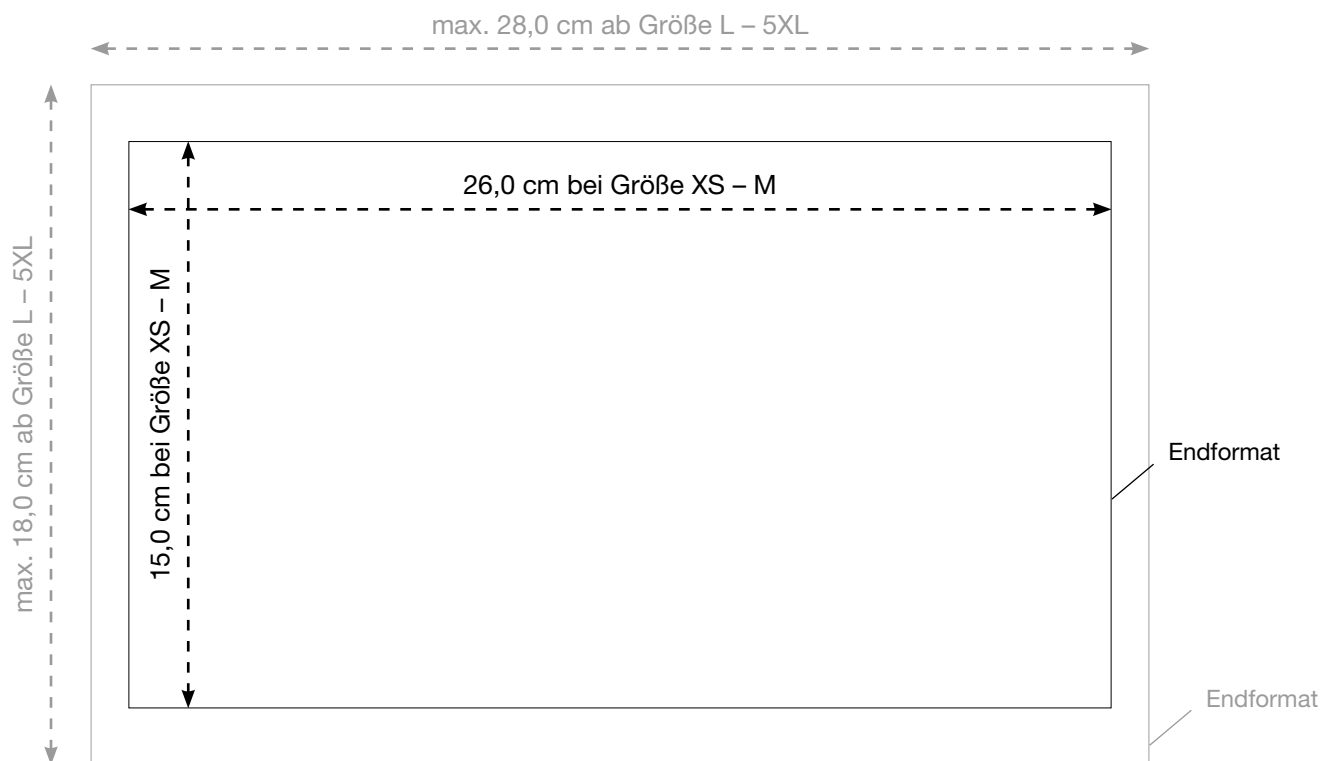

AL-9066

Reflex T-Shirt - ANNY

Vorderseite

Maßstab 100%

LIEFERUNG DRUCKVORLAGE

Bitte senden Sie uns eine **vektorierte** und druckfähige Datei im eps-, oder pdf-Format. Alle Schriften **müssen** in Kurven/Pfade umgewandelt sein!!!

Die Druckfarbe **muss** in Pantone oder HKS angelegt sein.

DRUCKCODE
DTV9-004

DRUCKART
Digitaltransferverfahren, 4-farbig

MAX. DRUCKFLÄCHE
10,0 x 10,0 cm

AL-9066

Reflex T-Shirt - ANNY

Rückseite

Maßstab 50%

DRUCKCODE

DTV10-004
DTV10-004

DRUCKART

Digitaltransferverfahren, 4-farbig
Digitaltransferverfahren, 4-farbig

MAX. DRUCKFLÄCHE

26,0 x 15,0 cm (Größe XS – M)
28,0 x 18,0 cm (Größe L – 5XL)