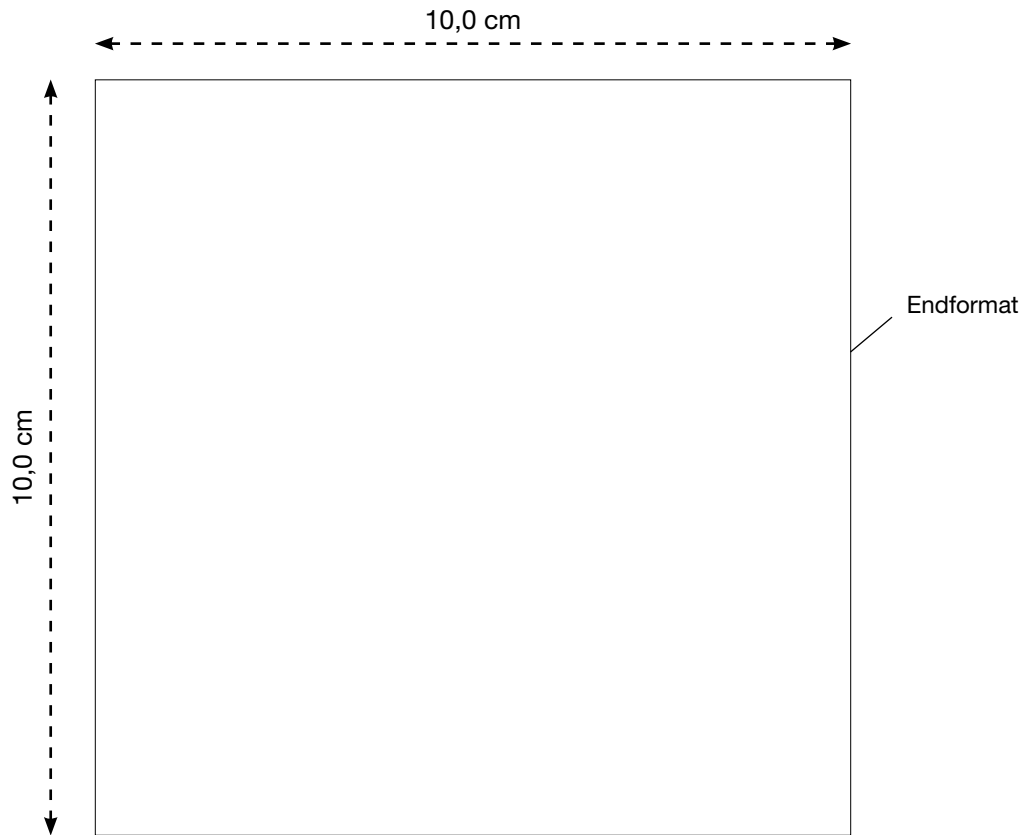

AL-9066

Reflex T-Shirt - ANNY

Vorderseite

Maßstab 100%

LIEFERUNG DRUCKVORLAGE

Bitte senden Sie uns eine **vektorierte** und druckfähige Datei im eps-, oder pdf-Format. Alle Schriften **müssen** in Kurven/Pfade umgewandelt sein!!!

Die Druckfarbe **muss** in Pantone oder HKS angelegt sein.

DRUCKCODE
DTV9-004

DRUCKART
Digitaltransferverfahren, 4-farbig

MAX. DRUCKFLÄCHE
10,0 x 10,0 cm

AL-9066

Reflex T-Shirt - ANNY

Rückseite

Maßstab 50%

DRUCKCODE

DTV10-004
DTV10-004

DRUCKART

Digitaltransferverfahren, 4-farbig
Digitaltransferverfahren, 4-farbig

MAX. DRUCKFLÄCHE

26,0 x 15,0 cm (Größe XS – M)
28,0 x 18,0 cm (Größe L – 5XL)