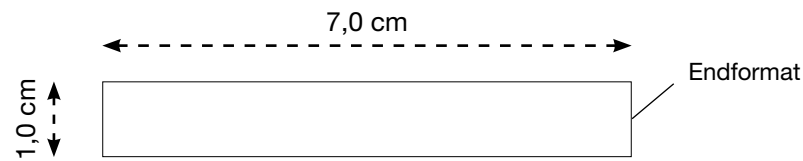

A880596783302

Tafelmesser - VICTORINOX schwarz

Vorderseite

Maßstab 100%

LIEFERUNG DRUCKVORLAGE

Bitte senden Sie uns eine **vektorierte** und druckfähige Datei im eps-, oder pdf-Format. Alle Schriften **müssen** in Kurven/Pfade umgewandelt sein!!!

Die Druckfarbe **muss** in Pantone oder HKS angelegt sein.

DRUCKCODE
AL9-000

DRUCKART
Lasergravur, 1-seitig

MAX. DRUCKFLÄCHE
7,0 x 1,0 cm