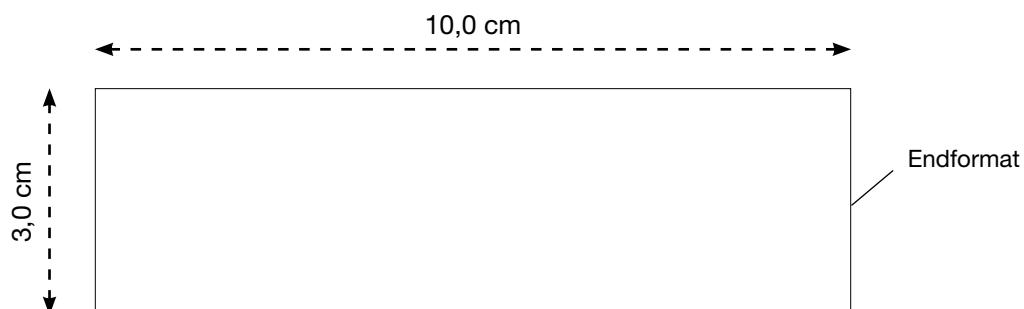

# AL-0431

Skiband – SNOW, 55,0x5,0 cm

Vorderseite

Maßstab 100%

**i** **LIEFERUNG DRUCKVORLAGE**  
Bitte senden Sie uns eine **vektorierte** und druckfähige Datei im eps-, oder pdf-Format. Alle Schriften **müssen** in Kurven/Pfade umgewandelt sein!!! Die Druckfarbe **muss** in Pantone oder HKS angelegt sein.

**DRUCKCODE**  
P4.001

**DRUCKART**  
1c-Werbedruck

**MAX. DRUCKFLÄCHE**  
10,0 x 3,0 cm