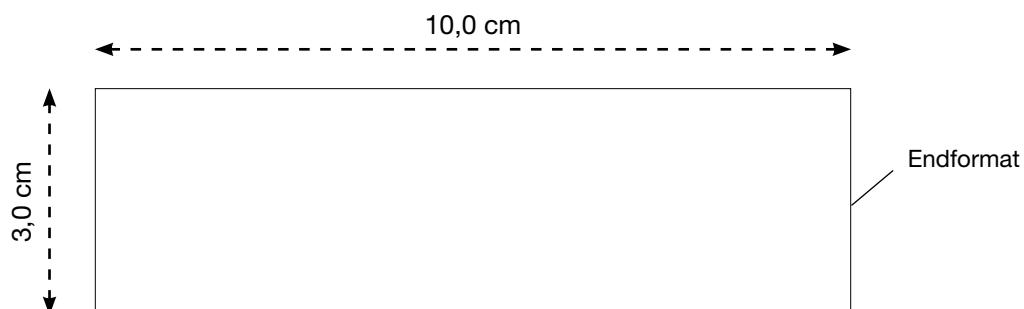

AL-0432

Skiband – SNOW, 45,0x3,8 cm

Vorderseite

Maßstab 100%

LIEFERUNG DRUCKVORLAGE

Bitte senden Sie uns eine **vektorierte** und druckfähige Datei im eps-, oder pdf-Format. Alle Schriften **müssen** in Kurven/Pfade umgewandelt sein!!!

Die Druckfarbe **muss** in Pantone oder HKS angelegt sein.

DRUCKCODE
P4.001

DRUCKART
1c-Werbedruck

MAX. DRUCKFLÄCHE
10,0 x 3,0 cm