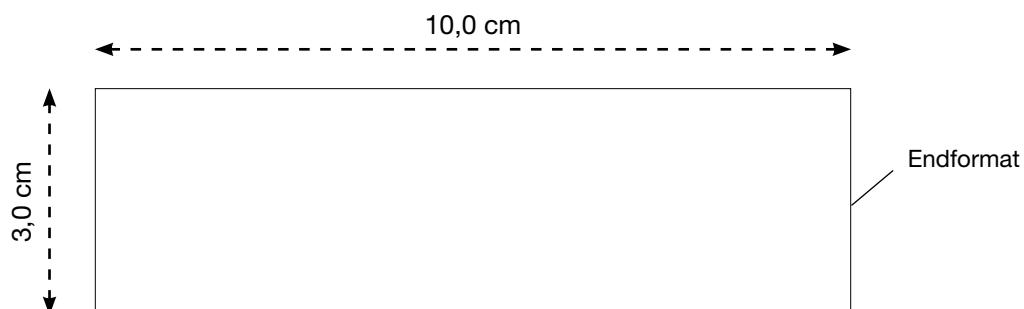

AL-0433

Skiband – SNOW, 55,0x3,8 cm

Vorderseite

Maßstab 100%

i LIEFERUNG DRUCKVORLAGE
Bitte senden Sie uns eine **vektorierte** und druckfähige Datei im eps-, oder pdf-Format. Alle Schriften **müssen** in Kurven/Pfade umgewandelt sein!!! Die Druckfarbe **muss** in Pantone oder HKS angelegt sein.

DRUCKCODE
P4.001

DRUCKART
1c-Werbedruck

MAX. DRUCKFLÄCHE
10,0 x 3,0 cm