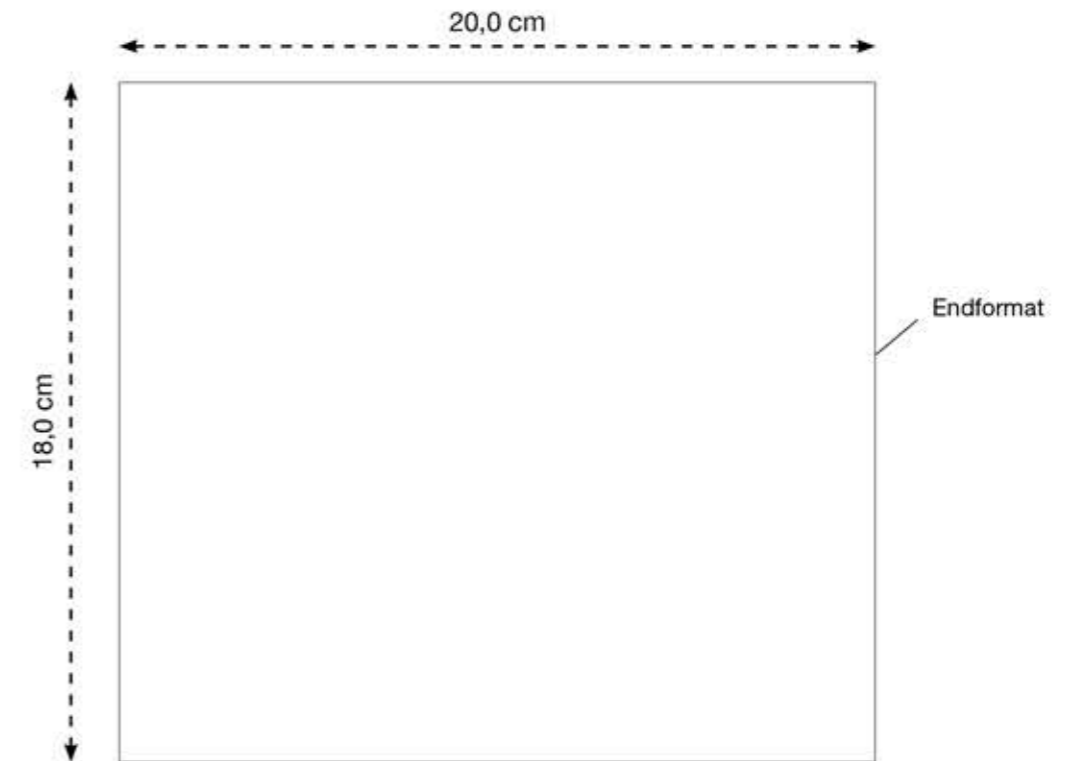

AL-1241

KFZ-Warnweste - PLUS, orange

Vorderseite

Maßstab 100%

AL-1241

KFZ-Warnweste - PLUS, orange

Rückseite

Maßstab 50%

DRUCKCODE

S4-001
S4-002
S7RK-001
DTV2-004

DRUCKART

Siebdruck, 1-farbig
Siebdruck, 2-farbig
Reflexsiebdruck KLEIN, 1-farbig silber
Digitaltransferverfahren, 4-farbig

MAX. DRUCKFLÄCHE

5,0 x 5,0 cm
5,0 x 5,0 cm
5,0 x 5,0 cm
5,0 x 5,0 cm

DRUCKCODE

S4-001
S4-002
S6RG-001
DTV2-004

DRUCKART

Siebdruck, 1-farbig
Siebdruck, 2-farbig
Reflexsiebdruck GROSS, 1-farbig silber
Digitaltransferverfahren, 4-farbig

MAX. DRUCKFLÄCHE

20,0 x 18,0 cm
20,0 x 18,0 cm
360,0 cm²
20,0 x 18,0 cm