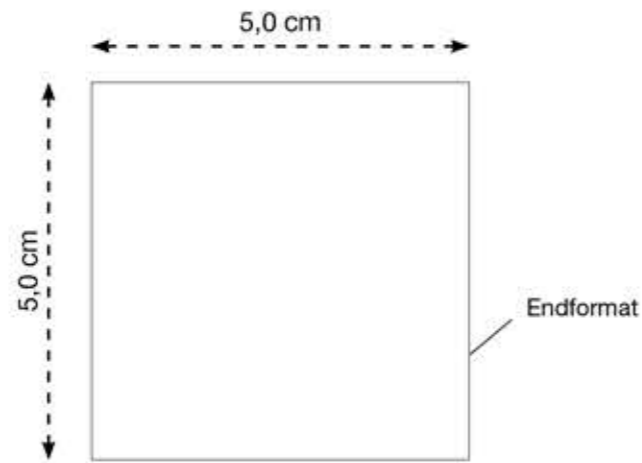

AL-1241

KFZ-Warnweste - PLUS, orange

Vorderseite

Maßstab 100%

AL-1241

KFZ-Warnweste - PLUS, orange

Rückseite

Maßstab 50%

DRUCKCODE

S4-001
S4-002
S7RK-001
DTV2-004

DRUCKART

Siebdruck, 1-farbig
Siebdruck, 2-farbig
Reflexsiebdruck KLEIN, 1-farbig silber
Digitaltransferverfahren, 4-farbig

MAX. DRUCKFLÄCHE

5,0 x 5,0 cm
5,0 x 5,0 cm
5,0 x 5,0 cm
5,0 x 5,0 cm

DRUCKCODE

S4-001
S4-002
S6RG-001
DTV2-004

DRUCKART

Siebdruck, 1-farbig
Siebdruck, 2-farbig
Reflexsiebdruck GROSS, 1-farbig silber
Digitaltransferverfahren, 4-farbig

MAX. DRUCKFLÄCHE

20,0 x 18,0 cm
20,0 x 18,0 cm
360,0 cm²
20,0 x 18,0 cm