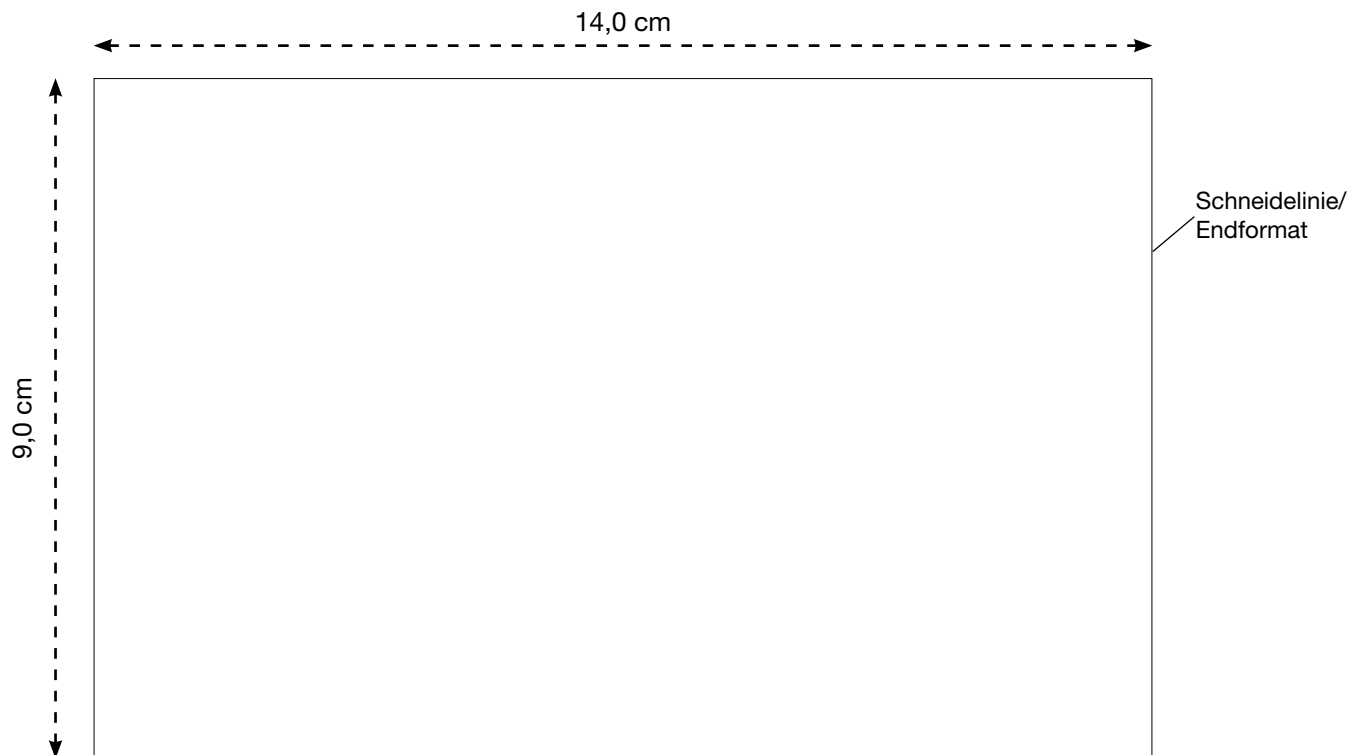

A4012007006XX

Damen, Herren & Kinder Polo-Shirt CLASSIC

Vorder- oder Rückseite

Maßstab 100%

LIEFERUNG DRUCKVORLAGE

Bitte senden Sie uns eine **vektorierte** und druckfähige Datei im eps-, oder pdf-Format. Alle Schriften **müssen** in Kurven/Pfade umgewandelt sein!!!

Die Druckfarbe **muss** in Pantone oder HKS angelegt sein.

DRUCKCODE
ADTV98-004

DRUCKART
Werbedruck, 4-farbig

MAX. DRUCKFLÄCHE
14,0 x 9,0 cm