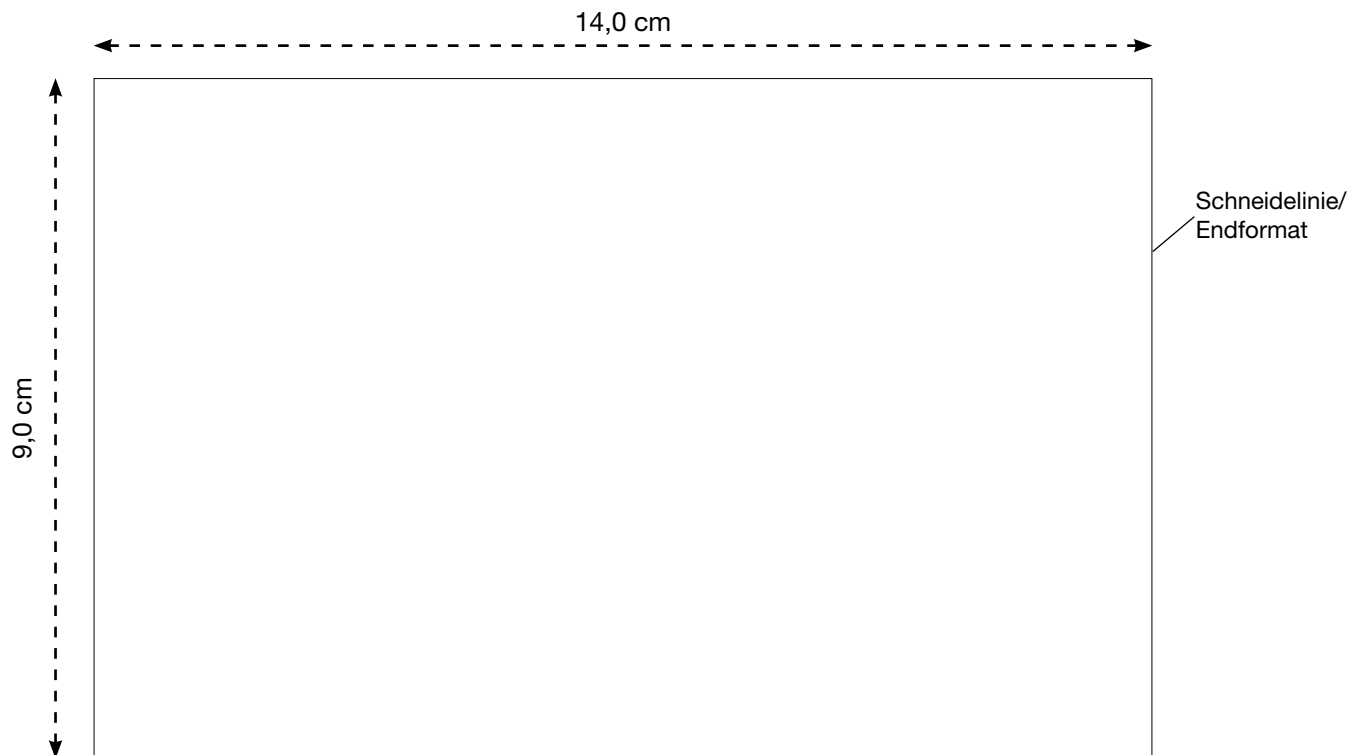

A40120797062X

T-Shirt - FASHION

Vorder- oder Rückseite

Maßstab 100%

LIEFERUNG DRUCKVORLAGE

Bitte senden Sie uns eine **vektorierte** und druckfähige Datei im eps-, oder pdf-Format. Alle Schriften **müssen** in Kurven/Pfade umgewandelt sein!!!

Die Druckfarbe **muss** in Pantone oder HKS angelegt sein.

DRUCKCODE
ADTV98-004

DRUCKART
Werbedruck, 4-farbig

MAX. DRUCKFLÄCHE
14,0 x 9,0 cm