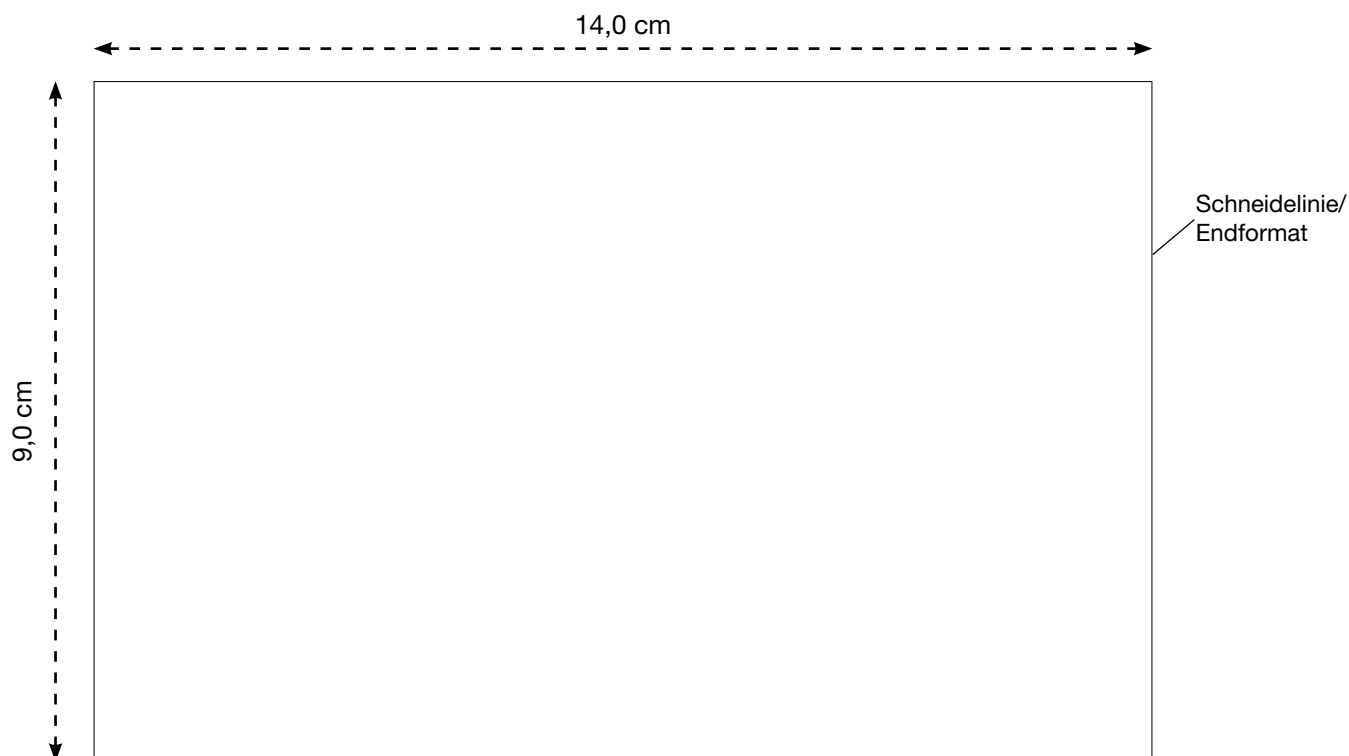

# A40120797063X

## Vorder- oder Rückseite

Maßstab 100%

**i LIEFERUNG DRUCKVORLAGE**  
Bitte senden Sie uns eine **vektorierte** und druckfähige Datei im eps-, oder pdf-Format. Alle Schriften **müssen** in Kurven/Pfade umgewandelt sein!!! Die Druckfarbe **muss** in Pantone oder HKS angelegt sein.

**DRUCKCODE**  
ADTV98-004

**DRUCKART**  
Werbedruck, 4-farbig

**MAX. DRUCKFLÄCHE**  
14,0 x 9,0 cm