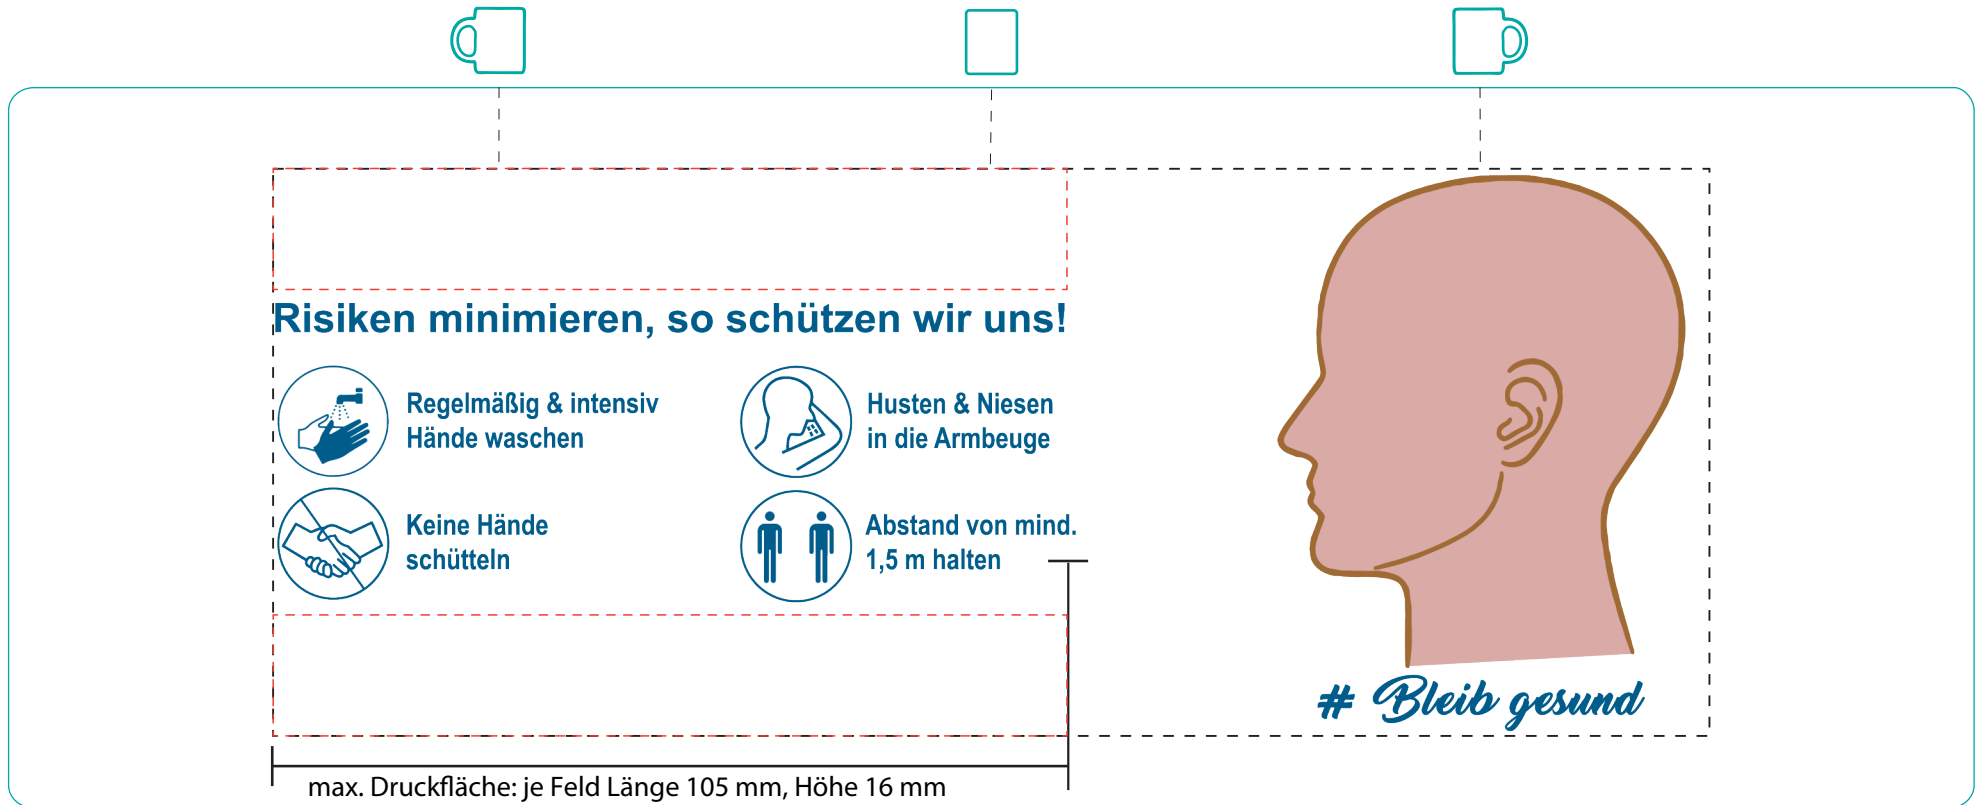

# Magic - Tasse Bleib gesund 9902

Direktdruck  
direct print

max. printing area: length 105 mm, height 16 mm