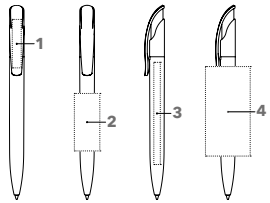

ART. NR. 3401

Druckkugelschreiber mit antibakteriell wirkender Oberfläche

Mit Silberverbindungen dotierter Kunststoff aus Deutschland, antibakterielle Wirkung bestätigt durch Prüfung nach ISO 22196.

Poliert opake Gehäuseoberfläche, weißer Schaft und Clip, langlebige sensor® magic flow G2 Mine (1,0 mm), Schreiblänge bis zu 5.000 m
Schreibfarbe: Blau oder Schwarz

INDUSTRIEPREISE* (€/ST.)

	500	1.000	2.500	5.000
3401 Unbedruckt	0,512	0,483	0,466	0,448
inkl. 1c Schaftdruck und Drucknebenkosten	0,682	0,603	0,552	0,516
inkl. 1c Clipdruck und Drucknebenkosten	0,717	0,638	0,582	0,546

VEREDELUNG / FLÄCHE

Clip	1 Tampondruck	35 x 7 mm
	Clipdruck digital	35 x 7 mm
Schaft	2 Siebdruck	40 x 20 mm
	3 Schaftdruck digital	80 x 7 mm
	4 Schaftdruck 360°	60 x 35 mm

PREIS-CODE

C
2E
A
1M
D

*Industriepreise verstehen sich als UVP in Euro ab Werk zzgl. gesetzlicher Mehrwertsteuer.