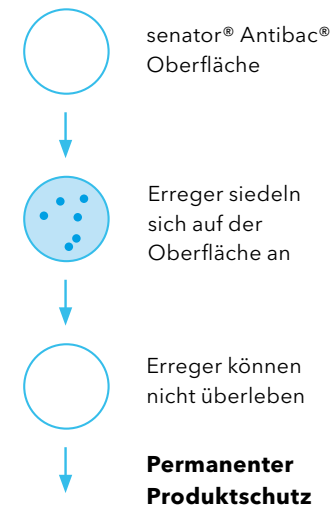

Wie wirkt senator® Antibac®?